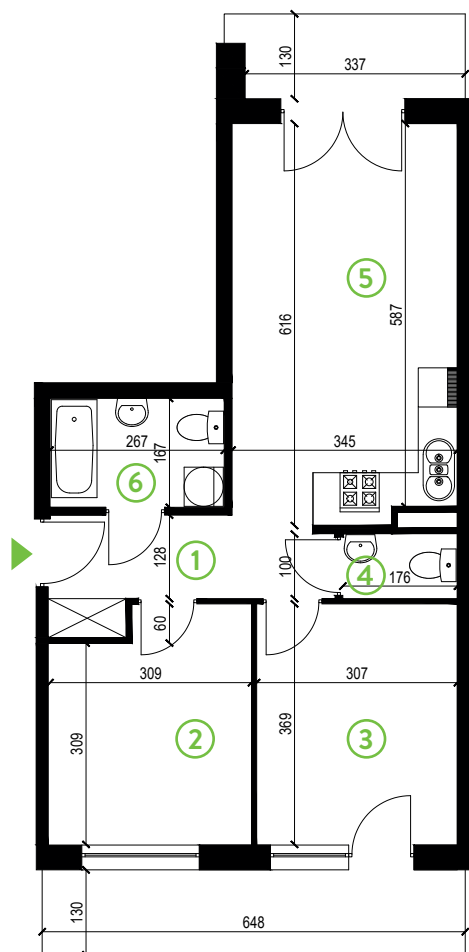

# Zielone Horyzonty

**MIESZKANIE**

**17/B3**

KONDYGNACJA

PARTER

**Powierzchnia mieszkalna**  
Powierzchnia tarasu

**55,38m<sup>2</sup>**  
13,49m<sup>2</sup>  
(4,75m<sup>2</sup> + 8,74m<sup>2</sup>)

①	Hol	6,26m <sup>2</sup>
②	Sypialnia	10,74m <sup>2</sup>
③	Sypialnia	11,36m <sup>2</sup>
④	WC	1,73m <sup>2</sup>
⑤	Pokój dzienny z aneksem kuchennym	20,84m <sup>2</sup>
⑥	Łazienka	4,45m <sup>2</sup>