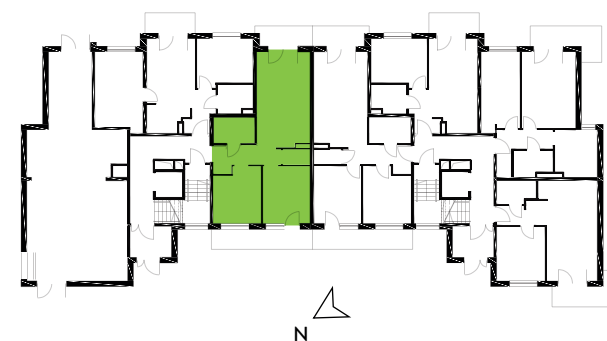

# Zielone Horyzonty

**MIESZKANIE**

**17/B3**

KONDYGNACJA

PARTER

**Powierzchnia mieszkalna**  
Powierzchnia tarasu

**55,38m<sup>2</sup>**  
13,49m<sup>2</sup>  
(4,75m<sup>2</sup> + 8,74m<sup>2</sup>)

①	Hol	6,26m <sup>2</sup>
②	Sypialnia	10,74m <sup>2</sup>
③	Sypialnia	11,36m <sup>2</sup>
④	WC	1,73m <sup>2</sup>
⑤	Pokój dzienny z aneksem kuchennym	20,84m <sup>2</sup>
⑥	Łazienka	4,45m <sup>2</sup>