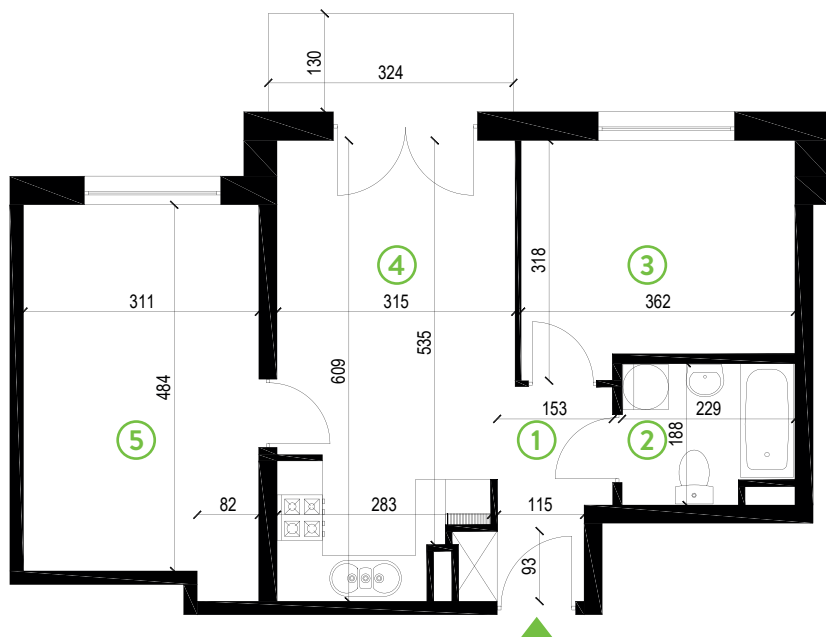

# Zielone Horyzonty

**MIESZKANIE**

**18/B3**

KONDYGNACJA

PARTER

**Powierzchnia mieszkalna**  
Powierzchnia tarasu

**52,01m<sup>2</sup>**  
4,37m<sup>2</sup>

①	Hol	4,36m <sup>2</sup>
②	Łazienka	4,04m <sup>2</sup>
③	Sypialnia	10,65m <sup>2</sup>
④	Pokój dzienny z aneksem kuchennym	17,57m <sup>2</sup>
⑤	Sypialnia	15,39m <sup>2</sup>