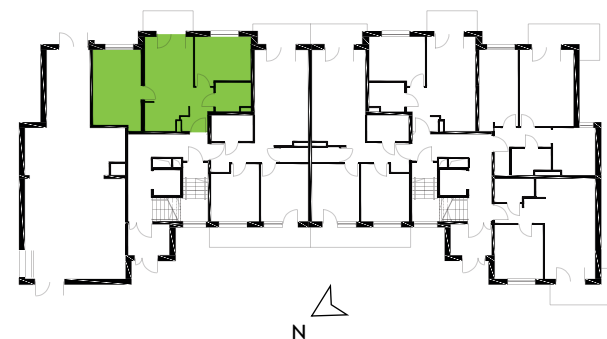

# Zielone Horyzonty

**MIESZKANIE**

**18/B3**

KONDYGNACJA

PARTER

**Powierzchnia mieszkalna**  
Powierzchnia tarasu

**52,01m<sup>2</sup>**  
4,37m<sup>2</sup>

①	Hol	4,36m <sup>2</sup>
②	Łazienka	4,04m <sup>2</sup>
③	Sypialnia	10,65m <sup>2</sup>
④	Pokój dzienny z aneksem kuchennym	17,57m <sup>2</sup>
⑤	Sypialnia	15,39m <sup>2</sup>