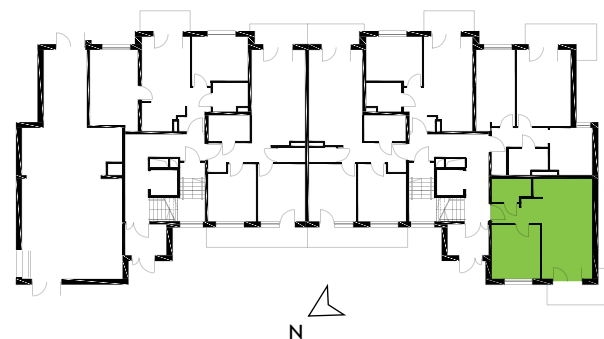

# Zielone Horyzonty

**MIESZKANIE**

**5/B3**

KONDYGNACJA

1. PIĘTRO

**Powierzchnia mieszkalna**  
Powierzchnia tarasu

**40,85m<sup>2</sup>**  
7,55m<sup>2</sup>

①	Hol	4,53m <sup>2</sup>
②	Sypialnia	11,02m <sup>2</sup>
③	Pokój dzienny z aneksem kuchennym	21,71m <sup>2</sup>
④	Łazienka	3,59m <sup>2</sup>