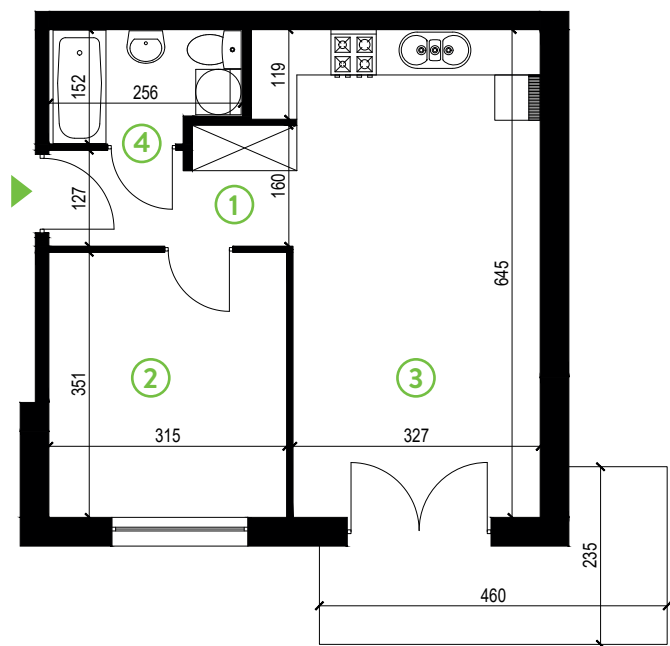

# Zielone Horyzonty

**MIESZKANIE**

**5/B3**

KONDYGNACJA

1. PIĘTRO

**Powierzchnia mieszkalna**  
Powierzchnia tarasu

**40,85m<sup>2</sup>**  
7,55m<sup>2</sup>

①	Hol	4,53m <sup>2</sup>
②	Sypialnia	11,02m <sup>2</sup>
③	Pokój dzienny z aneksem kuchennym	21,71m <sup>2</sup>
④	Łazienka	3,59m <sup>2</sup>