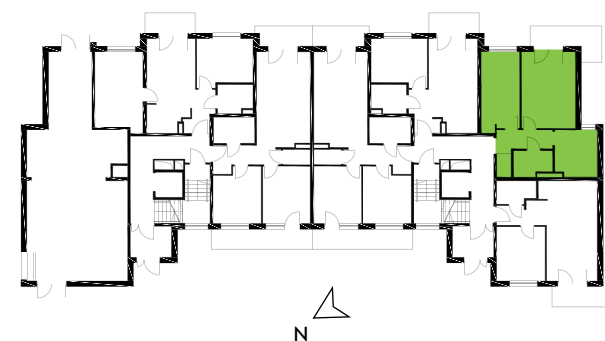

87-100 Toruń
ul. Kręta 107-107C

Zielone Horyzonty

MIESZKANIE

6/B3

KONDYGNACJA

1. PIĘTRO

Powierzchnia mieszkalna
Powierzchnia tarasu

48,23m²
7,55m²

①	Hol	6,16m ²
②	Łazienka	3,96m ²
③	Kuchnia	8,16m ²
④	Sypialnia	17,29m ²
⑤	Sypialnia	12,66m ²

Developer ENTORIS Sp. z o.o Sp. k
www.zielonehoryzonty.com.pl
tel. 605 388 402