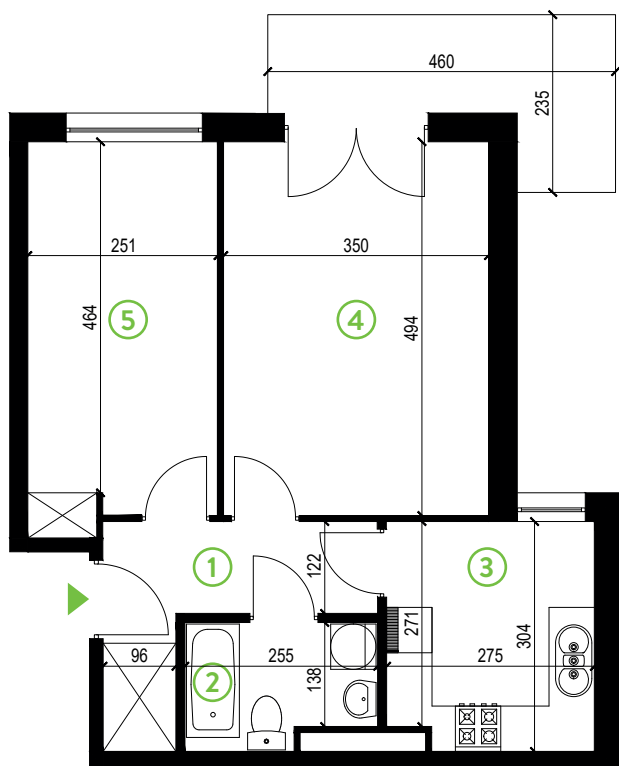

87-100 Toruń
ul. Kręta 107-107C

Zielone Horyzonty

MIESZKANIE

6/B3

KONDYGNACJA

1. PIĘTRO

Powierzchnia mieszkalna
Powierzchnia tarasu

48,23m²
7,55m²

①	Hol	6,16m ²
②	Łazienka	3,96m ²
③	Kuchnia	8,16m ²
④	Sypialnia	17,29m ²
⑤	Sypialnia	12,66m ²

Developer ENTORIS Sp. z o.o Sp. k
www.zielonehoryzonty.com.pl
tel. 605 388 402