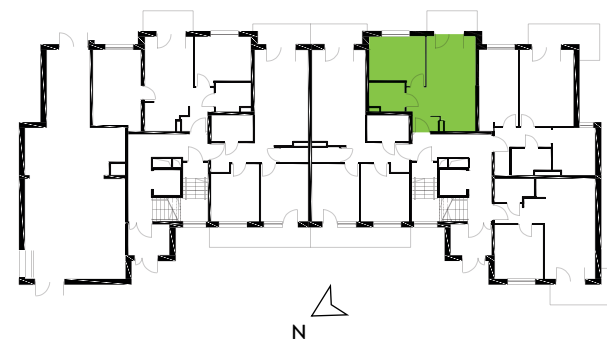

87-100 Toruń
ul. Kręta 107-107C

Zielone Horyzonty

MIESZKANIE

7/B3

KONDYGNACJA

1. PIĘTRO

Powierzchnia mieszkalna
Powierzchnia tarasu

36,72m²
4,37m²

①	Hol	4,36m ²
②	Łazienka	4,04m ²
③	Sypialnia	10,65m ²
④	Pokój dzienny z aneksem kuchennym	17,67m ²

Developer ENTORIS Sp. z o.o Sp. k
www.zielonehoryzonty.com.pl
tel. 605 388 402