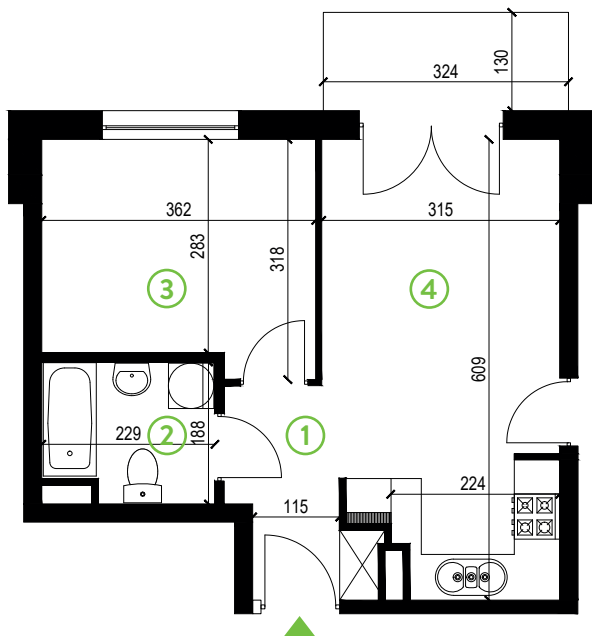

87-100 Toruń
ul. Kręta 107-107C

Zielone Horyzonty

MIESZKANIE

7/B3

KONDYGNACJA

1. PIĘTRO

Powierzchnia mieszkalna
Powierzchnia tarasu

36,72m²
4,37m²

①	Hol	4,36m ²
②	Łazienka	4,04m ²
③	Sypialnia	10,65m ²
④	Pokój dzienny z aneksem kuchennym	17,67m ²

Developer ENTORIS Sp. z o.o Sp. k
www.zielonehoryzonty.com.pl
tel. 605 388 402