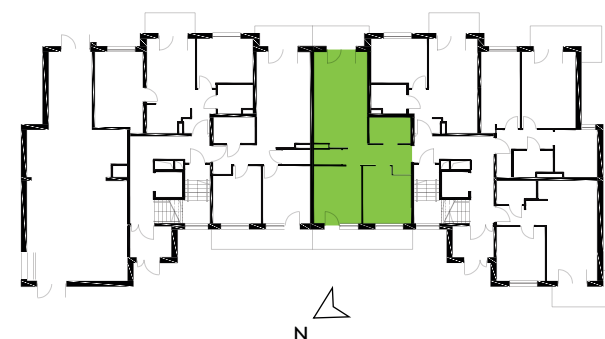

# Zielone Horyzonty

**MIESZKANIE**

**8/B3**

KONDYGNACJA

1. PIĘTRO

**Powierzchnia mieszkalna**  
Powierzchnia tarasu

**55,38m<sup>2</sup>**  
13,49m<sup>2</sup>  
(4,75m<sup>2</sup> + 8,74m<sup>2</sup>)

①	Hol	6,26m <sup>2</sup>
②	Sypialnia	10,74m <sup>2</sup>
③	Sypialnia	11,36m <sup>2</sup>
④	WC	1,73m <sup>2</sup>
⑤	Pokój dzienny z aneksem kuchennym	20,84m <sup>2</sup>
⑥	Łazienka	4,45m <sup>2</sup>