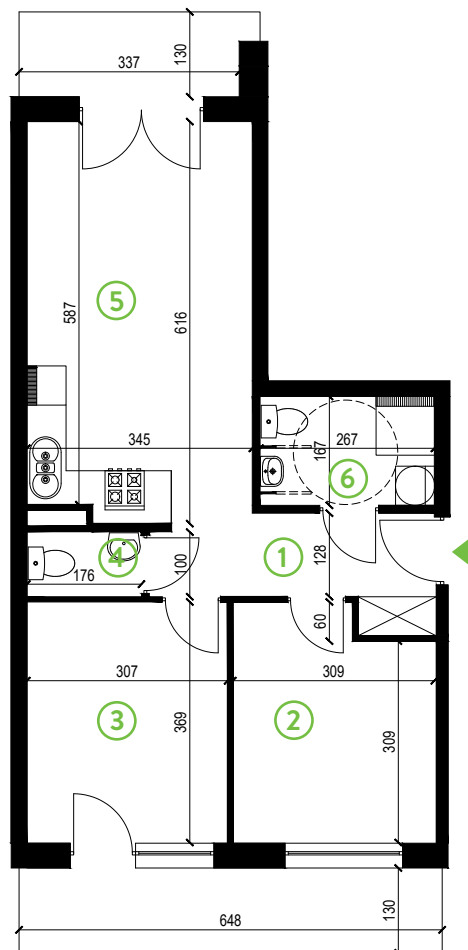

# Zielone Horyzonty

**MIESZKANIE**

**8/B3**

KONDYGNACJA

1. PIĘTRO

**Powierzchnia mieszkalna**  
Powierzchnia tarasu

**55,38m<sup>2</sup>**  
13,49m<sup>2</sup>  
(4,75m<sup>2</sup> + 8,74m<sup>2</sup>)

①	Hol	6,26m <sup>2</sup>
②	Sypialnia	10,74m <sup>2</sup>
③	Sypialnia	11,36m <sup>2</sup>
④	WC	1,73m <sup>2</sup>
⑤	Pokój dzienny z aneksem kuchennym	20,84m <sup>2</sup>
⑥	Łazienka	4,45m <sup>2</sup>