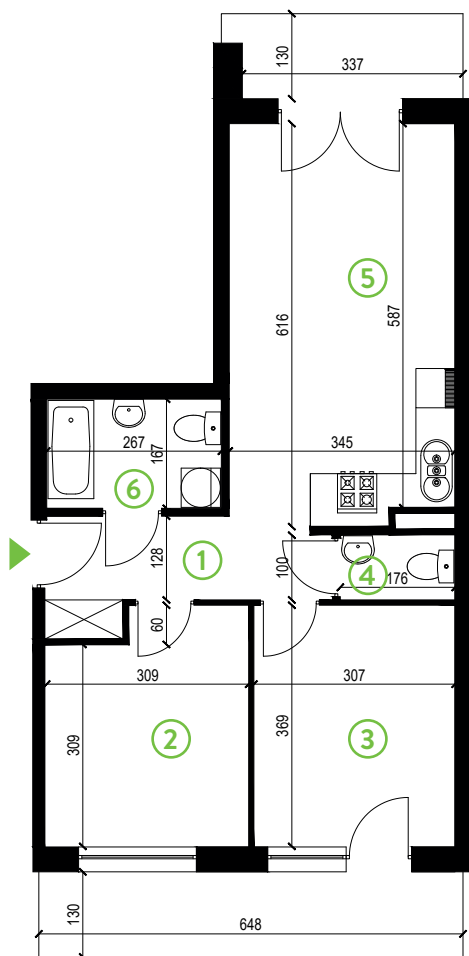

87-100 Toruń
ul. Kręta 107-107C

Zielone Horyzonty

MIESZKANIE

19/B3

KONDYGNACJA

1. PIĘTRO

Powierzchnia mieszkalna
Powierzchnia tarasu

55,38m²
13,49m²
(4,75m² + 8,74m²)

①	Hol	6,26m ²
②	Sypialnia	10,74m ²
③	Sypialnia	11,36m ²
④	WC	1,73m ²
⑤	Pokój dzienny z aneksem kuchennym	20,84m ²
⑥	Łazienka	4,45m ²

Developer ENTORIS Sp. z o.o Sp. k
www.zielonehoryzonty.com.pl
tel. 605 388 402