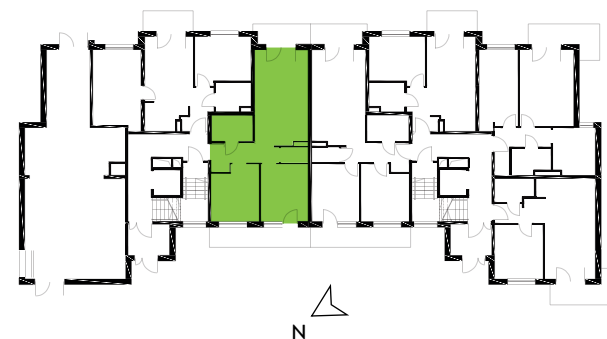

87-100 Toruń
ul. Kręta 107-107C

Zielone Horyzonty

MIESZKANIE

19/B3

KONDYGNACJA

1. PIĘTRO

Powierzchnia mieszkalna
Powierzchnia tarasu

55,38m²
13,49m²
(4,75m² + 8,74m²)

①	Hol	6,26m ²
②	Sypialnia	10,74m ²
③	Sypialnia	11,36m ²
④	WC	1,73m ²
⑤	Pokój dzienny z aneksem kuchennym	20,84m ²
⑥	Łazienka	4,45m ²

Developer ENTORIS Sp. z o.o Sp. k
www.zielonehoryzonty.com.pl
tel. 605 388 402