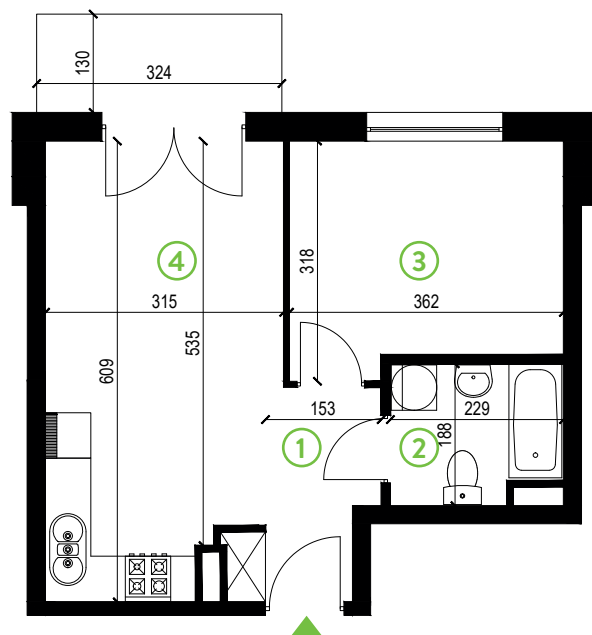

87-100 Toruń
ul. Kręta 107-107C

Zielone Horyzonty

MIESZKANIE

20/B3

KONDYGNACJA

1. PIĘTRO

Powierzchnia mieszkalna
Powierzchnia tarasu

36,72m²
4,37m²

①	Hol	4,36m ²
②	Łazienka	4,04m ²
③	Sypialnia	10,65m ²
④	Pokój dzienny z aneksem kuchennym	17,67m ²

Developer ENTORIS Sp. z o.o Sp. k
www.zielonehoryzonty.com.pl
tel. 605 388 402