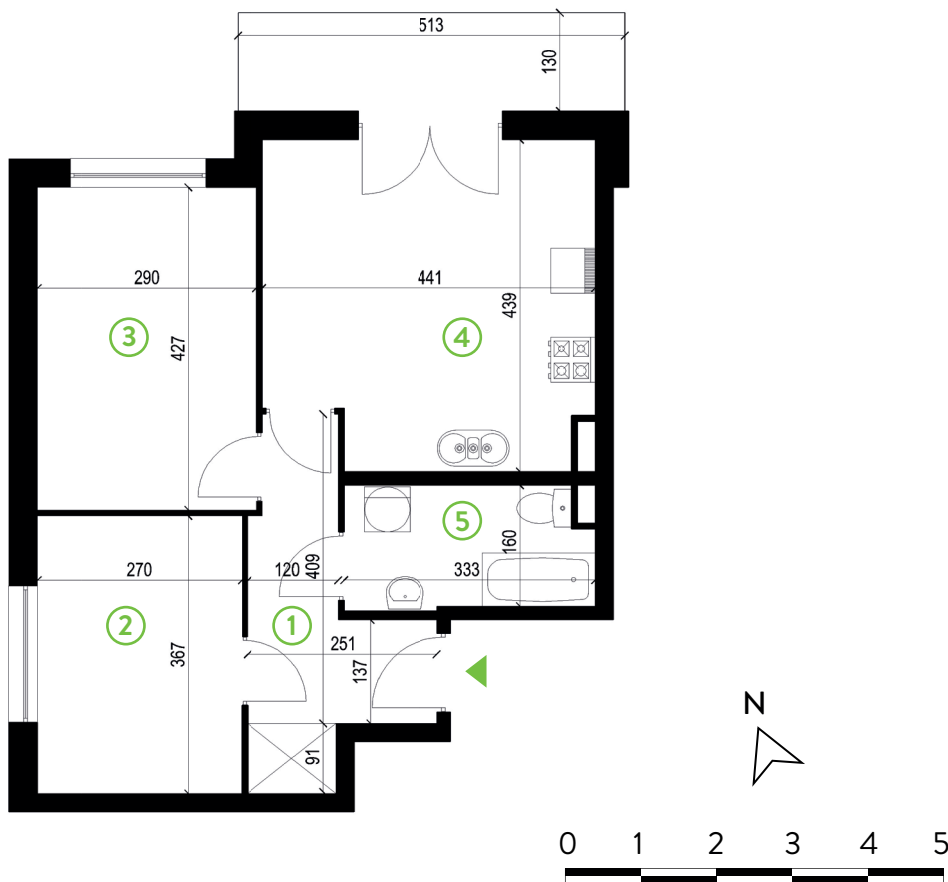

87-100 Toruń
ul. Kręta 107-107C

Zielone Horyzonty

MIESZKANIE

7/B1

KONDYGNACJA

1. PIĘTRO

Powierzchnia mieszkalna
Powierzchnia tarasu

53,19m²
6,92m²

①	Hol	7,52m ²
②	Sypialnia	9,91m ²
③	Sypialnia	12,37m ²
④	Pokój dzienny z aneksem kuchennym	18,19m ²
⑤	Łazienka	5,20m ²

Developer ENTORIS Sp. z o.o Sp. k
www.zielonehoryzonty.com.pl
tel. 605 388 402