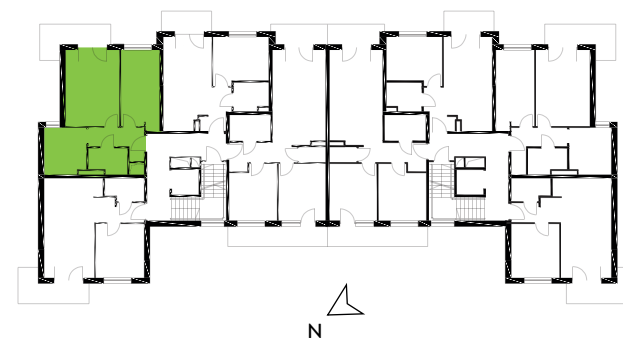

# Zielone Horyzonty

**MIESZKANIE**

**21/B3**

KONDYGNACJA

1. PIĘTRO

**Powierzchnia mieszkalna**  
Powierzchnia tarasu

**47,41m<sup>2</sup>**  
7,55m<sup>2</sup>

①	Hol	5,34m <sup>2</sup>
②	Łazienka	3,96m <sup>2</sup>
③	Kuchnia	8,16m <sup>2</sup>
④	Sypialnia	17,29m <sup>2</sup>
⑤	Sypialnia	12,66m <sup>2</sup>