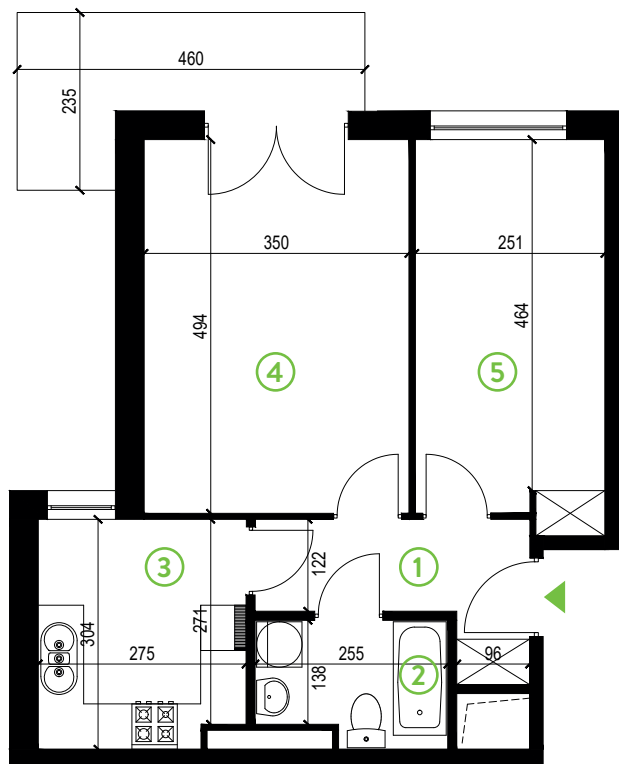

# Zielone Horyzonty

**MIESZKANIE**

**21/B3**

KONDYGNACJA

1. PIĘTRO

**Powierzchnia mieszkalna**  
Powierzchnia tarasu

**47,41m<sup>2</sup>**  
7,55m<sup>2</sup>

①	Hol	5,34m <sup>2</sup>
②	Łazienka	3,96m <sup>2</sup>
③	Kuchnia	8,16m <sup>2</sup>
④	Sypialnia	17,29m <sup>2</sup>
⑤	Sypialnia	12,66m <sup>2</sup>