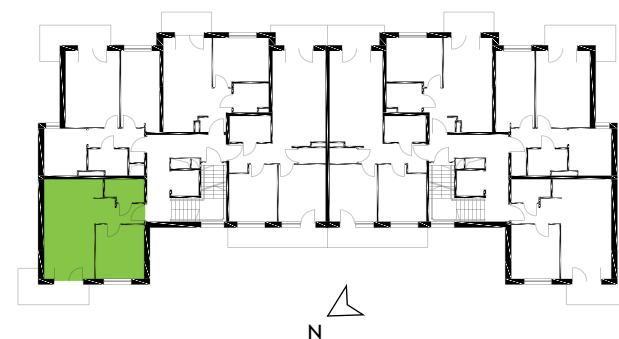

87-100 Toruń
ul. Kręta 107-107C

Zielone Horyzonty

MIESZKANIE

22/B3

KONDYGNACJA

1. PIĘTRO

Powierzchnia mieszkalna
Powierzchnia tarasu

40,85m²
7,55m²

- ① Hol 4,53m²
- ② Sypialnia 11,02m²
- ③ Pokój dzienny z aneksem kuchennym 21,71m²
- ④ Łazienka 3,59m²

Developer ENTORIS Sp. z o.o Sp. k
www.zielonehoryzonty.com.pl
tel. 605 388 402