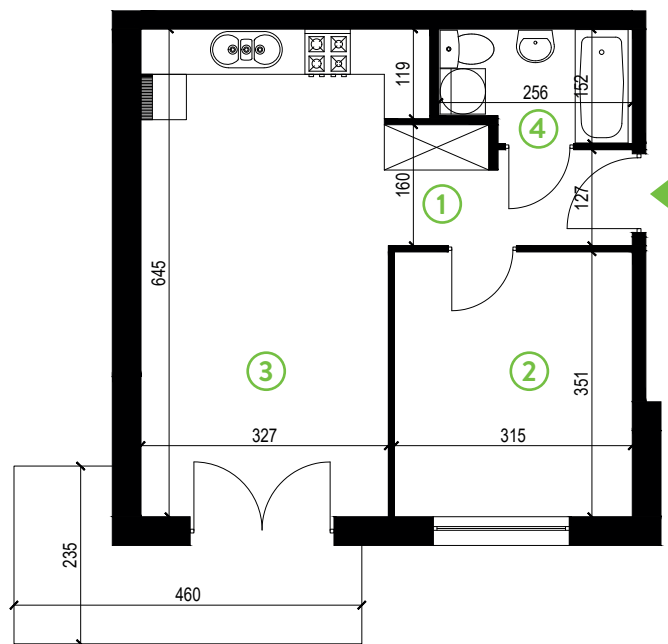

87-100 Toruń
ul. Kręta 107-107C

Zielone Horyzonty

MIESZKANIE

22/B3

KONDYGNACJA

1. PIĘTRO

Powierzchnia mieszkalna
Powierzchnia tarasu

40,85m²
7,55m²

- ① Hol 4,53m²
- ② Sypialnia 11,02m²
- ③ Pokój dzienny z aneksem kuchennym 21,71m²
- ④ Łazienka 3,59m²

Developer ENTORIS Sp. z o.o Sp. k
www.zielonehoryzonty.com.pl
tel. 605 388 402