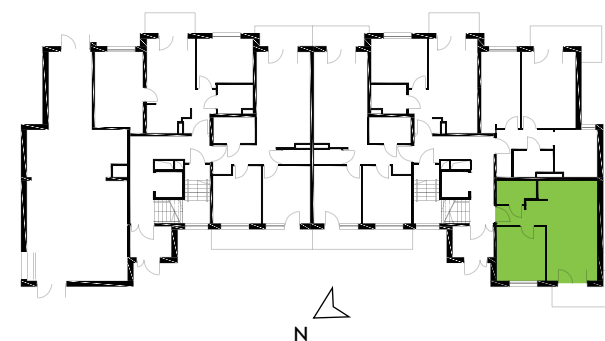

87-100 Toruń
ul. Kręta 107-107C

Zielone Horyzonty

MIESZKANIE

9/B3

KONDYGNACJA

2. PIĘTRO

Powierzchnia mieszkalna
Powierzchnia tarasu

40,85m²
7,55m²

| | | |
|---|--------------------------------------|---------------------|
| ① | Hol | 4,53m ² |
| ② | Sypialnia | 11,02m ² |
| ③ | Pokój dzienny z aneksem kuchennym | 21,71m ² |
| ④ | Łazienka | 3,59m ² |