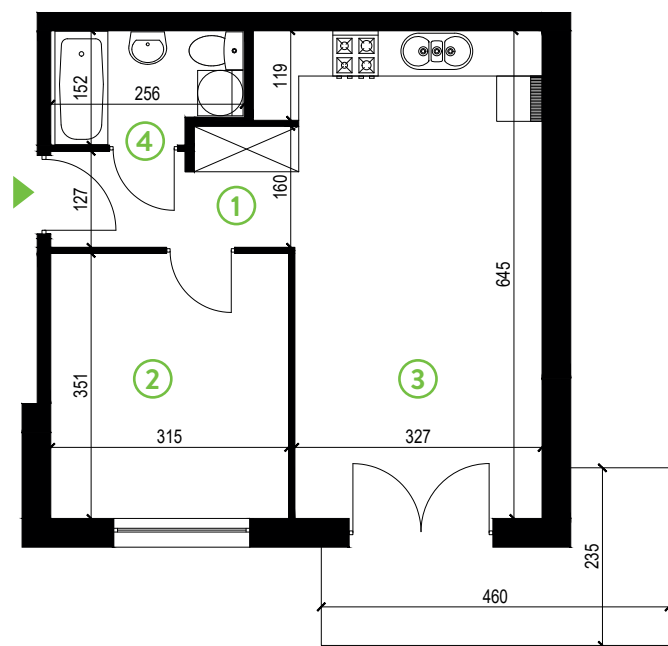

87-100 Toruń
ul. Kręta 107-107C

Zielone Horyzonty

MIESZKANIE

9/B3

KONDYGNACJA

2. PIĘTRO

Powierzchnia mieszkalna
Powierzchnia tarasu

40,85m²
7,55m²

| | | |
|---|--------------------------------------|---------------------|
| ① | Hol | 4,53m ² |
| ② | Sypialnia | 11,02m ² |
| ③ | Pokój dzienny z aneksem kuchennym | 21,71m ² |
| ④ | Łazienka | 3,59m ² |