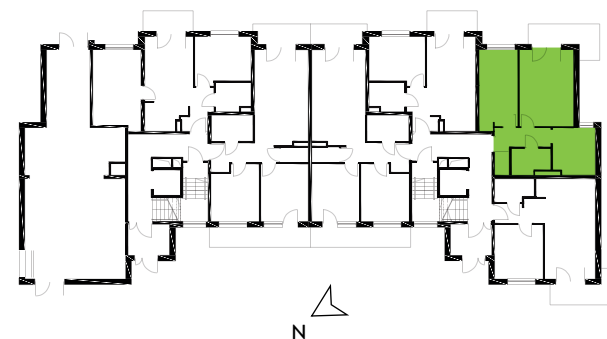

87-100 Toruń
ul. Kręta 107-107C

Zielone Horyzonty

MIESZKANIE

10/B3

KONDYGNACJA

2. PIĘTRO

Powierzchnia mieszkalna
Powierzchnia tarasu

48,23m²
7,55m²

①	Hol	6,16m ²
②	Łazienka	3,96m ²
③	Kuchnia	8,16m ²
④	Sypialnia	17,29m ²
⑤	Sypialnia	12,66m ²

Developer ENTORIS Sp. z o.o Sp. k
www.zielonehoryzonty.com.pl
tel. 605 388 402