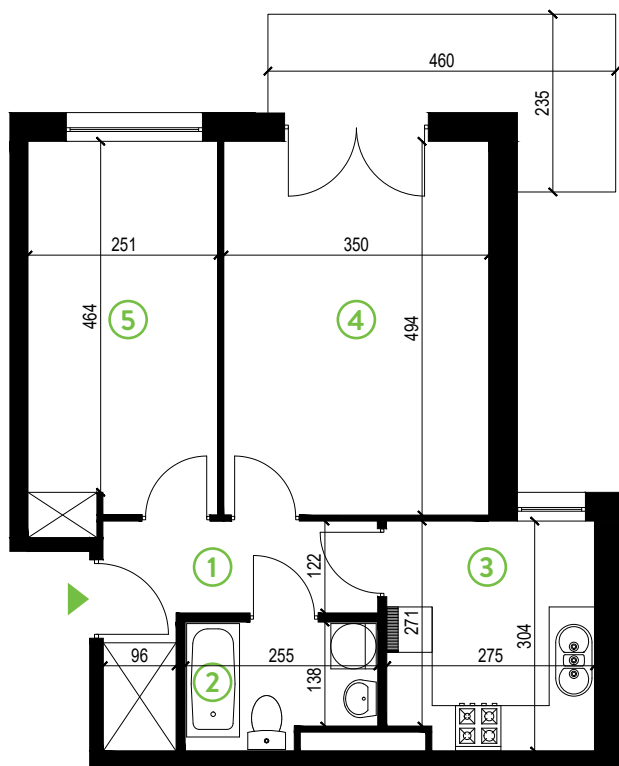

87-100 Toruń
ul. Kręta 107-107C

Zielone Horyzonty

MIESZKANIE

10/B3

KONDYGNACJA

2. PIĘTRO

Powierzchnia mieszkalna
Powierzchnia tarasu

48,23m²
7,55m²

①	Hol	6,16m ²
②	Łazienka	3,96m ²
③	Kuchnia	8,16m ²
④	Sypialnia	17,29m ²
⑤	Sypialnia	12,66m ²

Developer ENTORIS Sp. z o.o Sp. k
www.zielonehoryzonty.com.pl
tel. 605 388 402