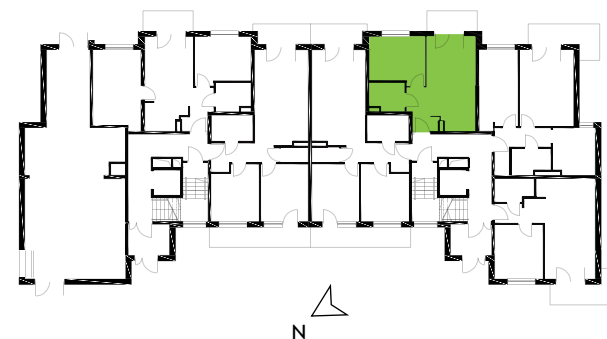

87-100 Toruń
ul. Kręta 107-107C

Zielone Horyzonty

MIESZKANIE

11/B3

KONDYGNACJA

2. PIĘTRO

Powierzchnia mieszkalna
Powierzchnia tarasu

36,72m²
4,37m²

①	Hol	4,36m ²
②	Łazienka	4,04m ²
③	Sypialnia	10,65m ²
④	Pokój dzienny z aneksem kuchennym	17,67m ²

Developer ENTORIS Sp. z o.o Sp. k
www.zielonehoryzonty.com.pl
tel. 605 388 402