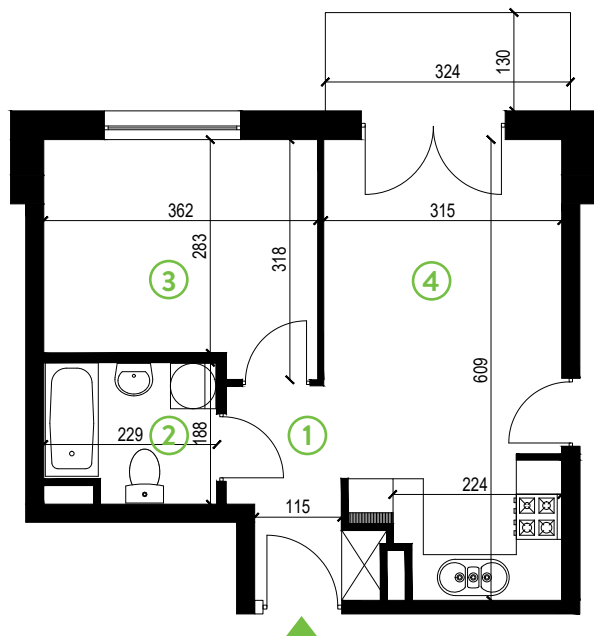

87-100 Toruń
ul. Kręta 107-107C

Zielone Horyzonty

MIESZKANIE

11/B3

KONDYGNACJA

2. PIĘTRO

Powierzchnia mieszkalna
Powierzchnia tarasu

36,72m²
4,37m²

①	Hol	4,36m ²
②	Łazienka	4,04m ²
③	Sypialnia	10,65m ²
④	Pokój dzienny z aneksem kuchennym	17,67m ²

Developer ENTORIS Sp. z o.o Sp. k
www.zielonehoryzonty.com.pl
tel. 605 388 402