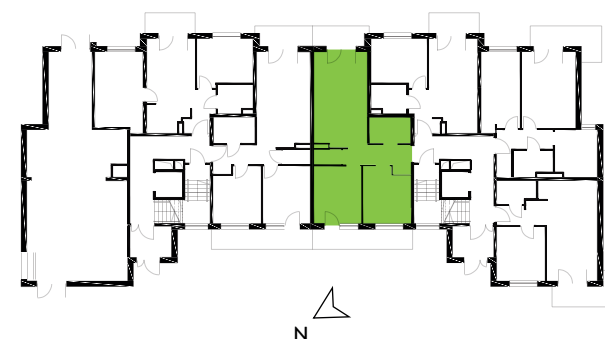

87-100 Toruń
ul. Kręta 107-107C

Zielone Horyzonty

MIESZKANIE

12/B3

KONDYGNACJA

2. PIĘTRO

Powierzchnia mieszkalna
Powierzchnia tarasu

55,38m²
13,49m²
(4,75m² + 8,74m²)

①	Hol	6,26m ²
②	Sypialnia	10,74m ²
③	Sypialnia	11,36m ²
④	WC	1,73m ²
⑤	Pokój dzienny z aneksem kuchennym	20,84m ²
⑥	Łazienka	4,45m ²

Developer ENTORIS Sp. z o.o Sp. k
www.zielonehoryzonty.com.pl
tel. 605 388 402