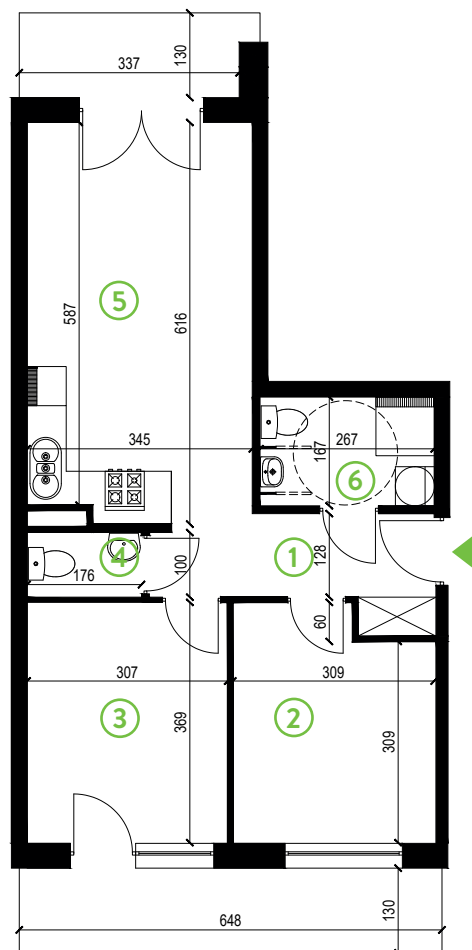

87-100 Toruń
ul. Kręta 107-107C

Zielone Horyzonty

MIESZKANIE

12/B3

KONDYGNACJA

2. PIĘTRO

Powierzchnia mieszkalna
Powierzchnia tarasu

55,38m²
13,49m²
(4,75m² + 8,74m²)

①	Hol	6,26m ²
②	Sypialnia	10,74m ²
③	Sypialnia	11,36m ²
④	WC	1,73m ²
⑤	Pokój dzienny z aneksem kuchennym	20,84m ²
⑥	Łazienka	4,45m ²

Developer ENTORIS Sp. z o.o Sp. k
www.zielonehoryzonty.com.pl
tel. 605 388 402