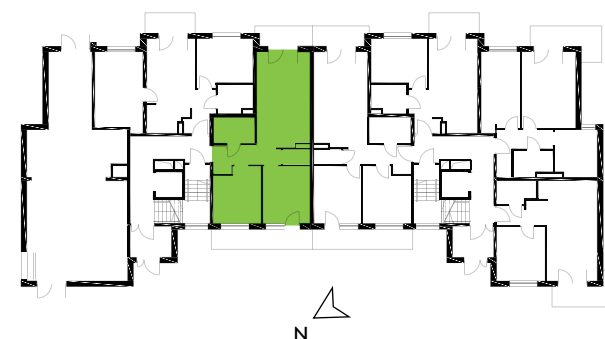

87-100 Toruń
ul. Kręta 107-107C

Zielone Horyzonty

MIESZKANIE

23/B3

KONDYGNACJA

2. PIĘTRO

Powierzchnia mieszkalna
Powierzchnia tarasu

55,38m²
13,49m²
(4,75m² + 8,74m²)

①	Hol	6,26m ²
②	Sypialnia	10,74m ²
③	Sypialnia	11,36m ²
④	WC	1,73m ²
⑤	Pokój dzienny z aneksem kuchennym	20,84m ²
⑥	Łazienka	4,45m ²

Developer ENTORIS Sp. z o.o Sp. k
www.zielonehoryzonty.com.pl
tel. 605 388 402