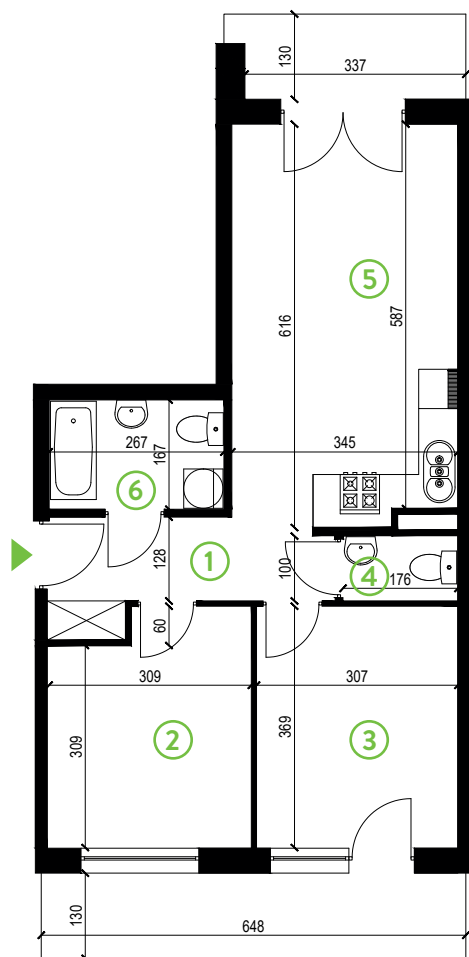

87-100 Toruń
ul. Kręta 107-107C

Zielone Horyzonty

MIESZKANIE

23/B3

KONDYGNACJA

2. PIĘTRO

Powierzchnia mieszkalna
Powierzchnia tarasu

55,38m²
13,49m²
(4,75m² + 8,74m²)

①	Hol	6,26m ²
②	Sypialnia	10,74m ²
③	Sypialnia	11,36m ²
④	WC	1,73m ²
⑤	Pokój dzienny z aneksem kuchennym	20,84m ²
⑥	Łazienka	4,45m ²

Developer ENTORIS Sp. z o.o Sp. k
www.zielonehoryzonty.com.pl
tel. 605 388 402