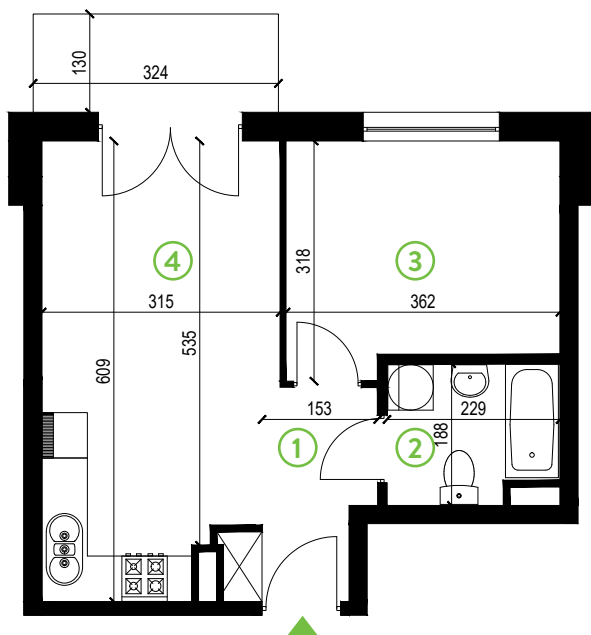

# Zielone Horyzonty

**MIESZKANIE 24/B3**

**KONDYGNACJA 2. PIĘTRO**

**Powierzchnia mieszkalna 36,72m<sup>2</sup>**  
Powierzchnia tarasu 4,37m<sup>2</sup>

①	Hol	4,36m <sup>2</sup>
②	Łazienka	4,04m <sup>2</sup>
③	Sypialnia	10,65m <sup>2</sup>
④	Pokój dzienny z aneksem kuchennym	17,67m <sup>2</sup>