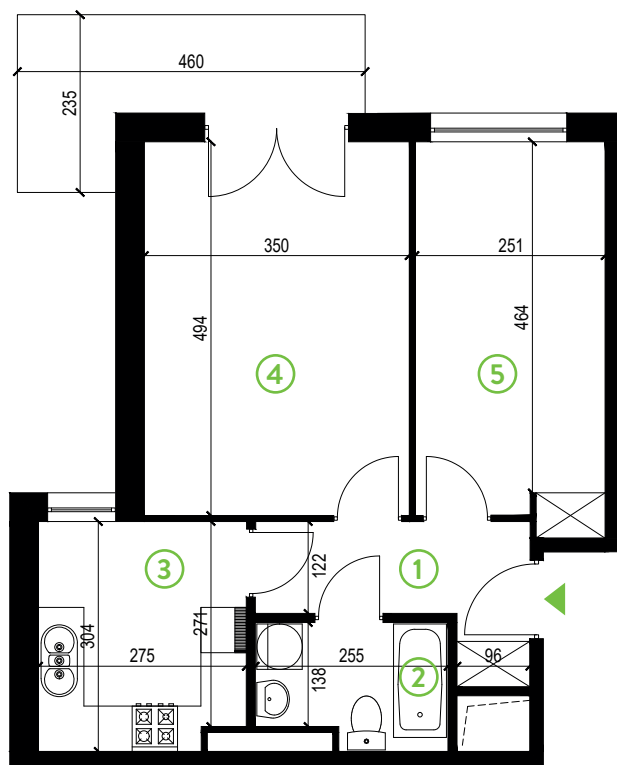

# Zielone Horyzonty

**MIESZKANIE**

**25/B3**

KONDYGNACJA

2. PIĘTRO

**Powierzchnia mieszkalna**  
Powierzchnia tarasu

**47,41m<sup>2</sup>**  
7,55m<sup>2</sup>

①	Hol	5,34m <sup>2</sup>
②	Łazienka	3,96m <sup>2</sup>
③	Kuchnia	8,16m <sup>2</sup>
④	Sypialnia	17,29m <sup>2</sup>
⑤	Sypialnia	12,66m <sup>2</sup>