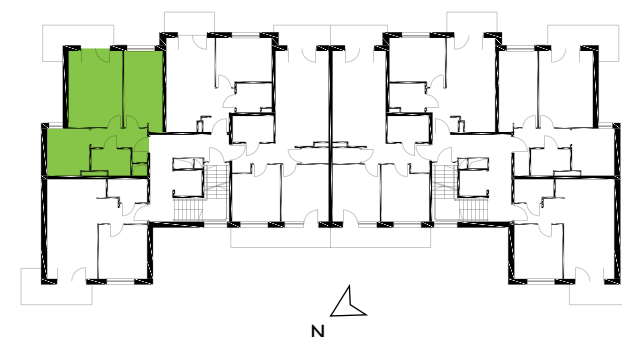

# Zielone Horyzonty

**MIESZKANIE**

**25/B3**

KONDYGNACJA

2. PIĘTRO

**Powierzchnia mieszkalna**  
Powierzchnia tarasu

**47,41m<sup>2</sup>**  
7,55m<sup>2</sup>

①	Hol	5,34m <sup>2</sup>
②	Łazienka	3,96m <sup>2</sup>
③	Kuchnia	8,16m <sup>2</sup>
④	Sypialnia	17,29m <sup>2</sup>
⑤	Sypialnia	12,66m <sup>2</sup>