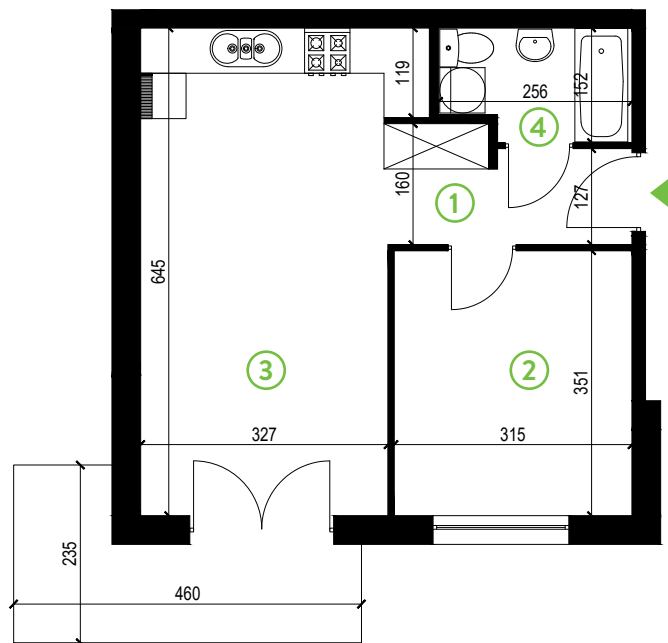

# Zielone Horyzonty

**MIESZKANIE**

**26/B3**

KONDYGNACJA

2. PIĘTRO

**Powierzchnia mieszkalna**  
Powierzchnia tarasu

**40,85m<sup>2</sup>**  
7,55m<sup>2</sup>

①	Hol	4,53m <sup>2</sup>
②	Sypialnia	11,02m <sup>2</sup>
③	Pokój dzienny z aneksem kuchennym	21,71m <sup>2</sup>
④	Łazienka	3,59m <sup>2</sup>