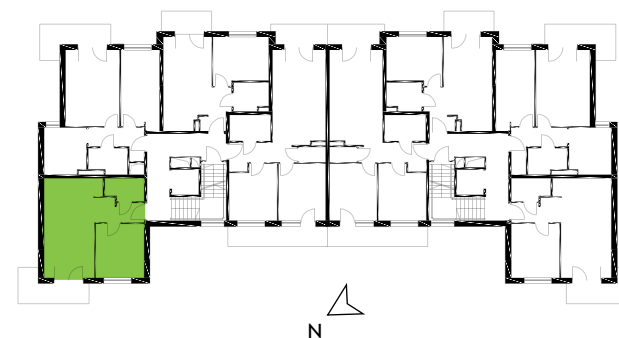

# Zielone Horyzonty

**MIESZKANIE**

**26/B3**

KONDYGNACJA

2. PIĘTRO

**Powierzchnia mieszkalna**  
Powierzchnia tarasu

**40,85m<sup>2</sup>**  
7,55m<sup>2</sup>

①	Hol	4,53m <sup>2</sup>
②	Sypialnia	11,02m <sup>2</sup>
③	Pokój dzienny z aneksem kuchennym	21,71m <sup>2</sup>
④	Łazienka	3,59m <sup>2</sup>