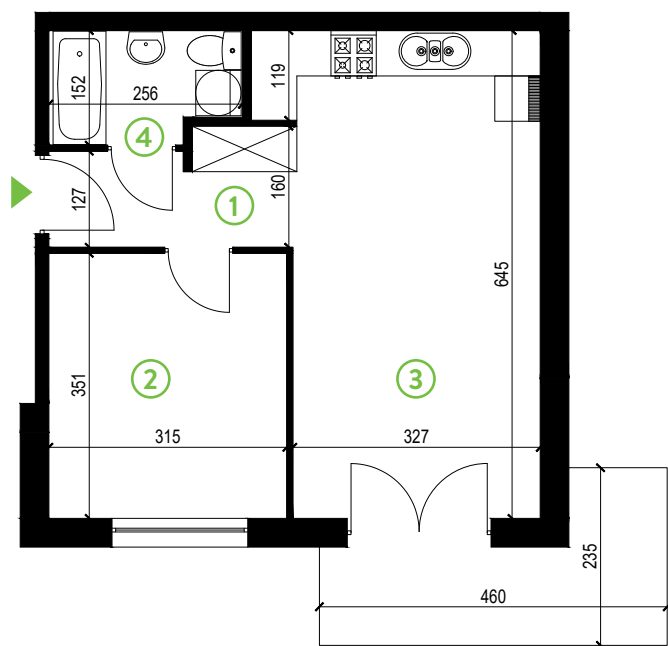

87-100 Toruń
ul. Kręta 107-107C

Zielone Horyzonty

MIESZKANIE

13/B3

KONDYGNACJA

3. PIĘTRO

Powierzchnia mieszkalna
Powierzchnia tarasu

40,85m²
7,55m²

①	Hol	4,53m ²
②	Sypialnia	11,02m ²
③	Pokój dzienny z aneksem kuchennym	21,71m ²
④	Łazienka	3,59m ²

Developer ENTORIS Sp. z o.o Sp. k
www.zielonehoryzonty.com.pl
tel. 605 388 402