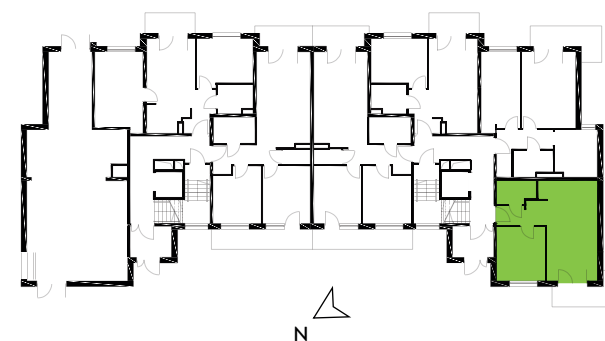

87-100 Toruń
ul. Kręta 107-107C

Zielone Horyzonty

MIESZKANIE

13/B3

KONDYGNACJA

3. PIĘTRO

Powierzchnia mieszkalna
Powierzchnia tarasu

40,85m²
7,55m²

①	Hol	4,53m ²
②	Sypialnia	11,02m ²
③	Pokój dzienny z aneksem kuchennym	21,71m ²
④	Łazienka	3,59m ²

Developer ENTORIS Sp. z o.o Sp. k
www.zielonehoryzonty.com.pl
tel. 605 388 402