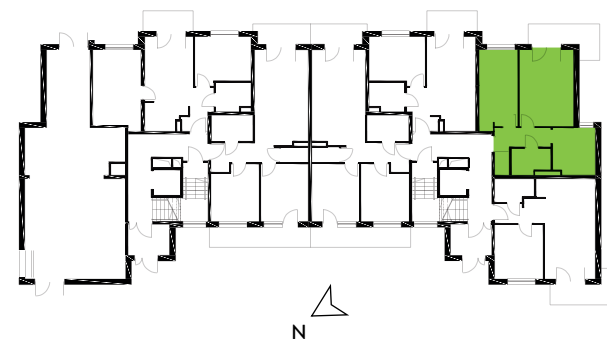

87-100 Toruń
ul. Kręta 107-107C

Zielone Horyzonty

MIESZKANIE

14/B3

KONDYGNACJA

3. PIĘTRO

Powierzchnia mieszkalna
Powierzchnia tarasu

48,23m²
7,55m²

①	Hol	6,16m ²
②	Łazienka	3,96m ²
③	Kuchnia	8,16m ²
④	Sypialnia	17,29m ²
⑤	Sypialnia	12,66m ²

Developer ENTORIS Sp. z o.o Sp. k
www.zielonehoryzonty.com.pl
tel. 605 388 402