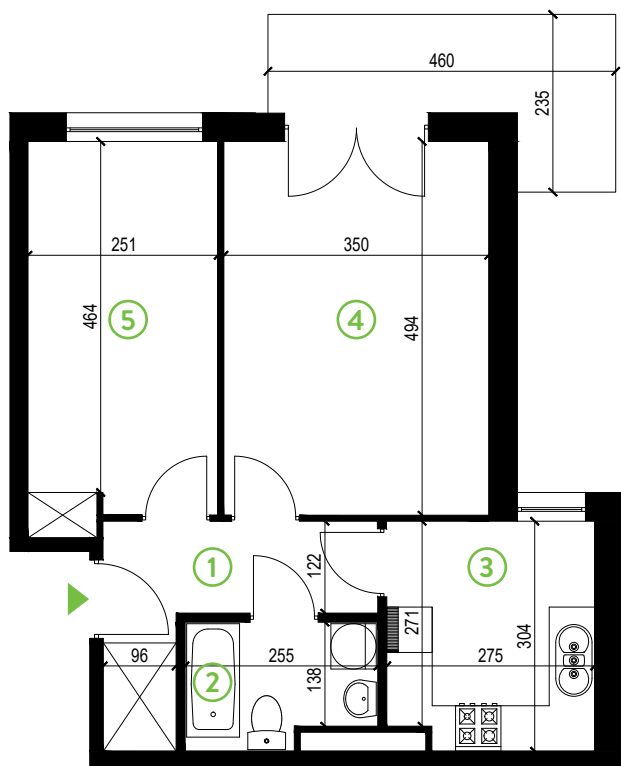

87-100 Toruń
ul. Kręta 107-107C

Zielone Horyzonty

MIESZKANIE

14/B3

KONDYGNACJA

3. PIĘTRO

Powierzchnia mieszkalna
Powierzchnia tarasu

48,23m²
7,55m²

①	Hol	6,16m ²
②	Łazienka	3,96m ²
③	Kuchnia	8,16m ²
④	Sypialnia	17,29m ²
⑤	Sypialnia	12,66m ²

Developer ENTORIS Sp. z o.o Sp. k
www.zielonehoryzonty.com.pl
tel. 605 388 402