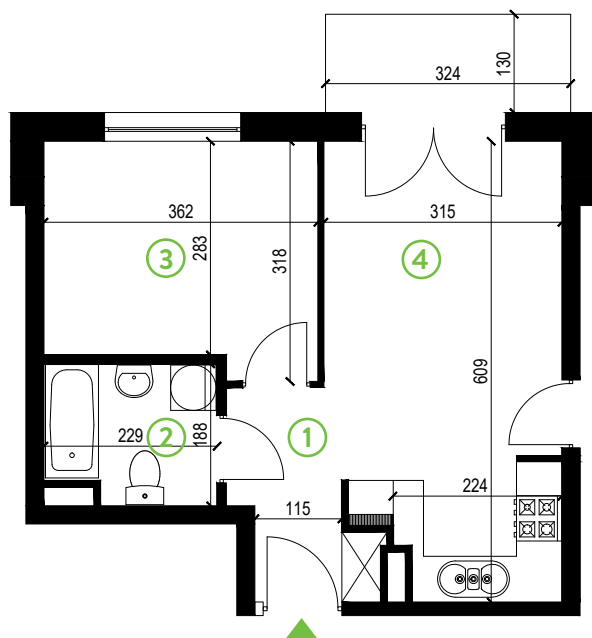

87-100 Toruń
ul. Kręta 107-107C

Zielone Horyzonty

MIESZKANIE

15/B3

KONDYGNACJA

3. PIĘTRO

Powierzchnia mieszkalna
Powierzchnia tarasu

36,72m²
4,37m²

①	Hol	4,36m ²
②	Łazienka	4,04m ²
③	Sypialnia	10,65m ²
④	Pokój dzienny z aneksem kuchennym	17,67m ²

Developer ENTORIS Sp. z o.o Sp. k
www.zielonehoryzonty.com.pl
tel. 605 388 402