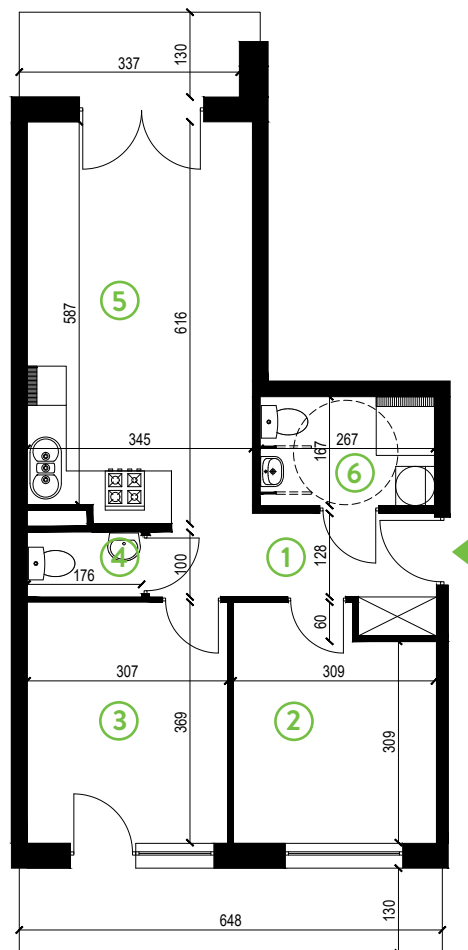

87-100 Toruń
ul. Kręta 107-107C

Zielone Horyzonty

MIESZKANIE

16/B3

KONDYGNACJA

3. PIĘTRO

Powierzchnia mieszkalna
Powierzchnia tarasu

55,38m²
13,49m²
(4,75m² + 8,74m²)

①	Hol	6,26m ²
②	Sypialnia	10,74m ²
③	Sypialnia	11,36m ²
④	WC	1,73m ²
⑤	Pokój dzienny z aneksem kuchennym	20,84m ²
⑥	Łazienka	4,45m ²

Developer ENTORIS Sp. z o.o Sp. k
www.zielonehoryzonty.com.pl
tel. 605 388 402