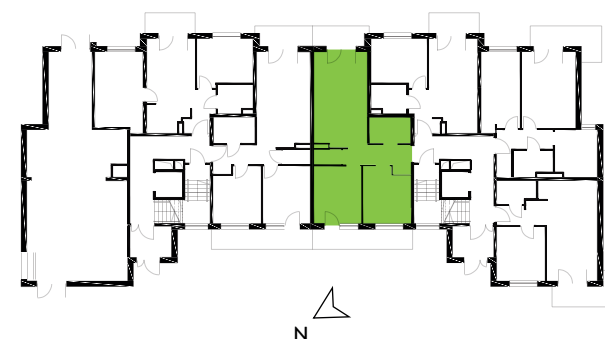

87-100 Toruń
ul. Kręta 107-107C

Zielone Horyzonty

MIESZKANIE

16/B3

KONDYGNACJA

3. PIĘTRO

Powierzchnia mieszkalna
Powierzchnia tarasu

55,38m²
13,49m²
(4,75m² + 8,74m²)

①	Hol	6,26m ²
②	Sypialnia	10,74m ²
③	Sypialnia	11,36m ²
④	WC	1,73m ²
⑤	Pokój dzienny z aneksem kuchennym	20,84m ²
⑥	Łazienka	4,45m ²

Developer ENTORIS Sp. z o.o Sp. k
www.zielonehoryzonty.com.pl
tel. 605 388 402