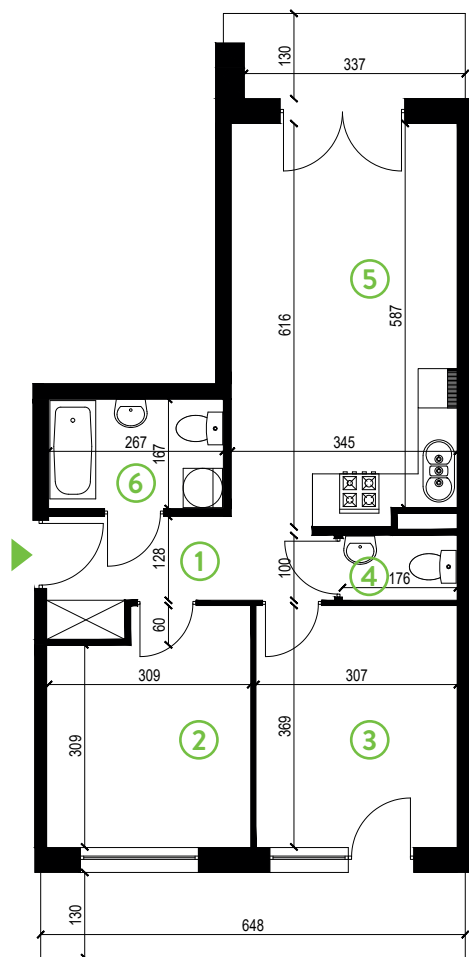

87-100 Toruń
ul. Kręta 107-107C

Zielone Horyzonty

MIESZKANIE

27/B3

KONDYGNACJA

3. PIĘTRO

Powierzchnia mieszkalna
Powierzchnia tarasu

55,38m²
13,49m²
(4,75m² + 8,74m²)

①	Hol	6,26m ²
②	Sypialnia	10,74m ²
③	Sypialnia	11,36m ²
④	WC	1,73m ²
⑤	Pokój dzienny z aneksem kuchennym	20,84m ²
⑥	Łazienka	4,45m ²

Developer ENTORIS Sp. z o.o Sp. k
www.zielonehoryzonty.com.pl
tel. 605 388 402