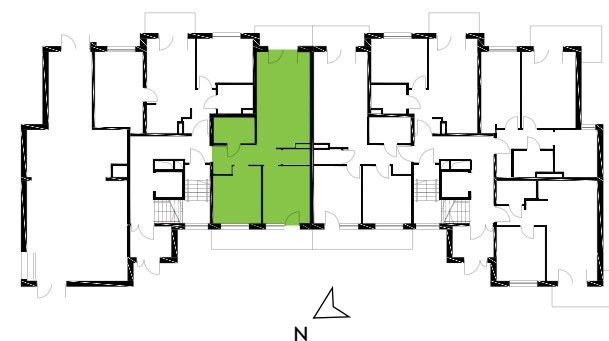

87-100 Toruń
ul. Kręta 107-107C

Zielone Horyzonty

MIESZKANIE

27/B3

KONDYGNACJA

3. PIĘTRO

Powierzchnia mieszkalna
Powierzchnia tarasu

55,38m²
13,49m²
(4,75m² + 8,74m²)

①	Hol	6,26m ²
②	Sypialnia	10,74m ²
③	Sypialnia	11,36m ²
④	WC	1,73m ²
⑤	Pokój dzienny z aneksem kuchennym	20,84m ²
⑥	Łazienka	4,45m ²

Developer ENTORIS Sp. z o.o Sp. k
www.zielonehoryzonty.com.pl
tel. 605 388 402