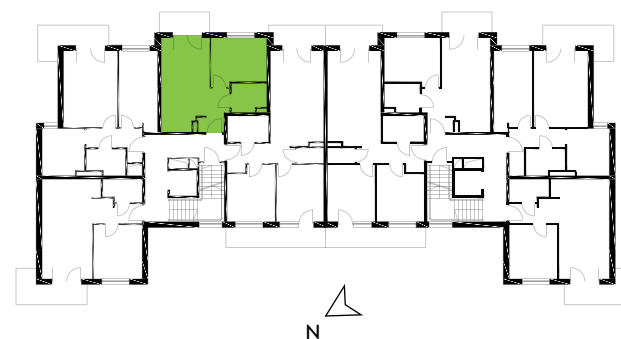

87-100 Toruń
ul. Kręta 107-107C

Zielone Horyzonty

MIESZKANIE

28/B3

KONDYGNACJA

3. PIĘTRO

Powierzchnia mieszkalna
Powierzchnia tarasu

36,72m²
4,37m²

①	Hol	4,36m ²
②	Łazienka	4,04m ²
③	Sypialnia	10,65m ²
④	Pokój dzienny z aneksem kuchennym	17,67m ²

Developer ENTORIS Sp. z o.o Sp. k
www.zielonehoryzonty.com.pl
tel. 605 388 402