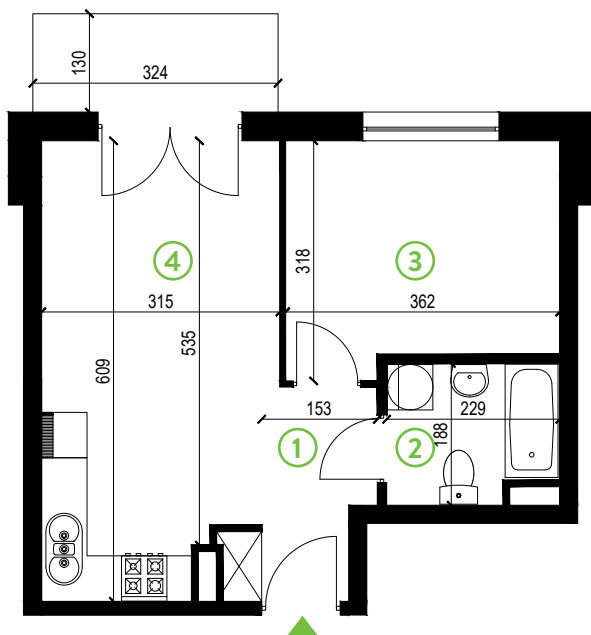

87-100 Toruń
ul. Kręta 107-107C

Zielone Horyzonty

MIESZKANIE

28/B3

KONDYGNACJA

3. PIĘTRO

Powierzchnia mieszkalna
Powierzchnia tarasu

36,72m²
4,37m²

①	Hol	4,36m ²
②	Łazienka	4,04m ²
③	Sypialnia	10,65m ²
④	Pokój dzienny z aneksem kuchennym	17,67m ²

Developer ENTORIS Sp. z o.o Sp. k
www.zielonehoryzonty.com.pl
tel. 605 388 402