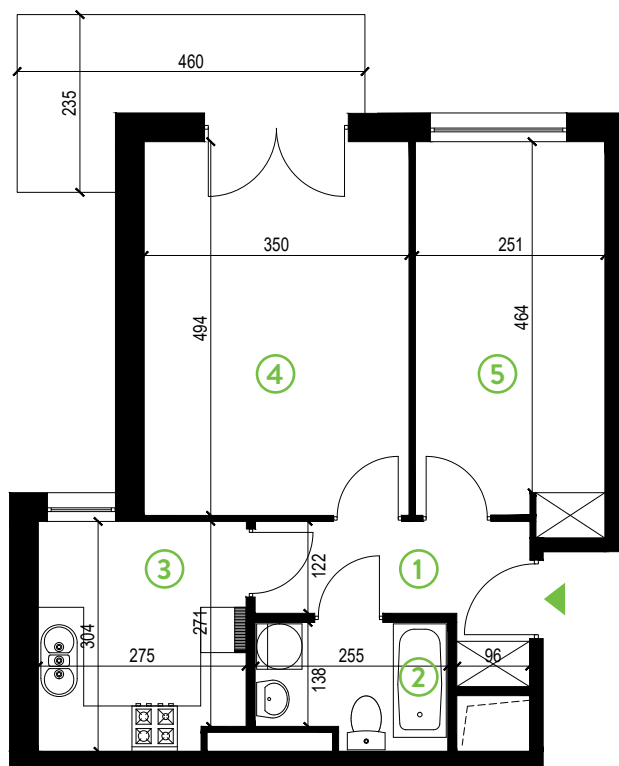

# Zielone Horyzonty

**MIESZKANIE 29/B3**

KONDYGNACJA 3. PIĘTRO

**Powierzchnia mieszkalna 47,41m<sup>2</sup>**  
Powierzchnia tarasu 7,55m<sup>2</sup>

- ① Hol 5,34m<sup>2</sup>
- ② Łazienka 3,96m<sup>2</sup>
- ③ Kuchnia 8,16m<sup>2</sup>
- ④ Sypialnia 17,29m<sup>2</sup>
- ⑤ Sypialnia 12,66m<sup>2</sup>