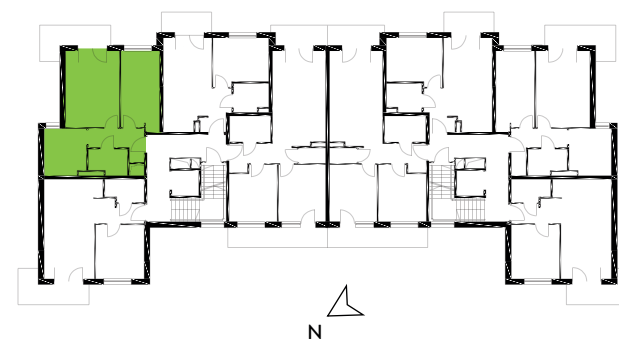

# Zielone Horyzonty

**MIESZKANIE 29/B3**

KONDYGNACJA 3. PIĘTRO

**Powierzchnia mieszkalna 47,41m<sup>2</sup>**  
Powierzchnia tarasu 7,55m<sup>2</sup>

- ① Hol 5,34m<sup>2</sup>
- ② Łazienka 3,96m<sup>2</sup>
- ③ Kuchnia 8,16m<sup>2</sup>
- ④ Sypialnia 17,29m<sup>2</sup>
- ⑤ Sypialnia 12,66m<sup>2</sup>