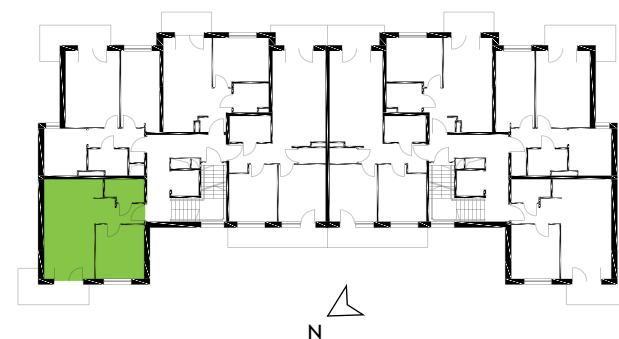

# Zielone Horyzonty

**MIESZKANIE**

**30/B3**

KONDYGNACJA

3. PIĘTRO

**Powierzchnia mieszkalna**  
Powierzchnia tarasu

**40,85m<sup>2</sup>**  
7,55m<sup>2</sup>

- ① Hol 4,53m<sup>2</sup>
- ② Sypialnia 11,02m<sup>2</sup>
- ③ Pokój dzienny z aneksem kuchennym 21,71m<sup>2</sup>
- ④ Łazienka 3,59m<sup>2</sup>