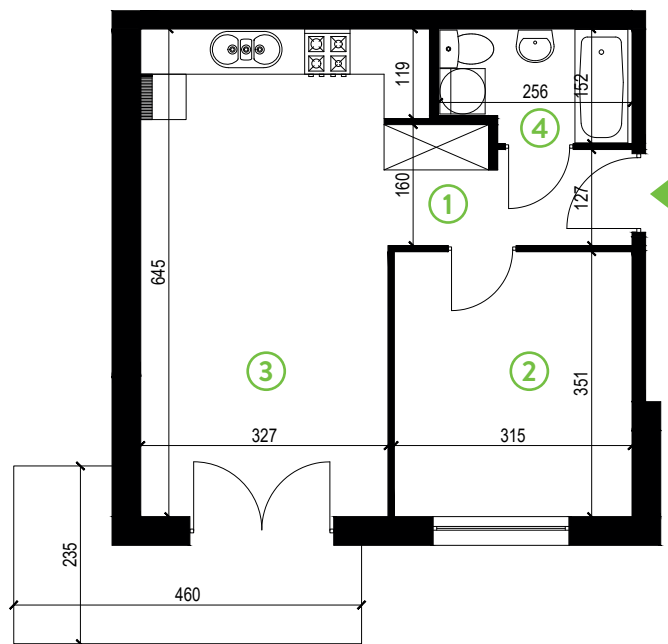

# Zielone Horyzonty

**MIESZKANIE**

**30/B3**

KONDYGNACJA

3. PIĘTRO

**Powierzchnia mieszkalna**  
Powierzchnia tarasu

**40,85m<sup>2</sup>**  
7,55m<sup>2</sup>

- ① Hol 4,53m<sup>2</sup>
- ② Sypialnia 11,02m<sup>2</sup>
- ③ Pokój dzienny z aneksem kuchennym 21,71m<sup>2</sup>
- ④ Łazienka 3,59m<sup>2</sup>