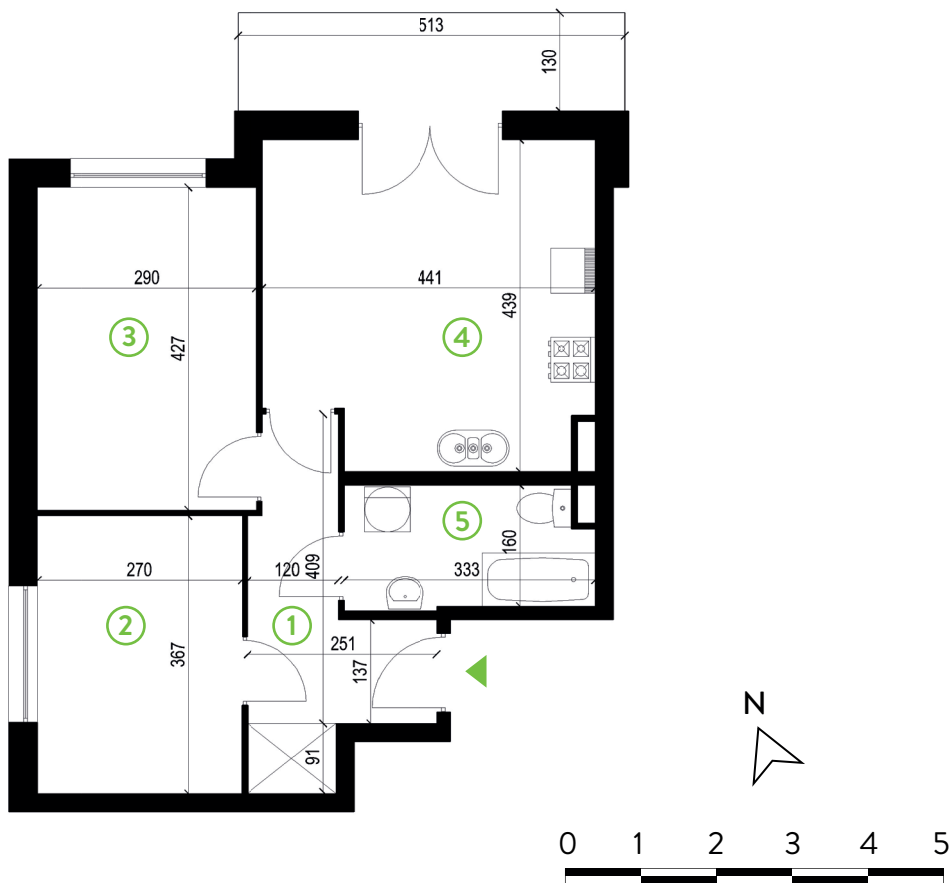

87-100 Toruń
ul. Kręta 107-107C

Zielone Horyzonty

MIESZKANIE

12/B1

KONDYGNACJA

2. PIĘTRO

Powierzchnia mieszkalna
Powierzchnia tarasu

53,19m²
6,92m²

①	Hol	7,52m ²
②	Sypialnia	9,91m ²
③	Sypialnia	12,37m ²
④	Pokój dzienny z aneksem kuchennym	18,19m ²
⑤	Łazienka	5,20m ²

Developer ENTORIS Sp. z o.o Sp. k
www.zielonehoryzonty.com.pl
tel. 605 388 402