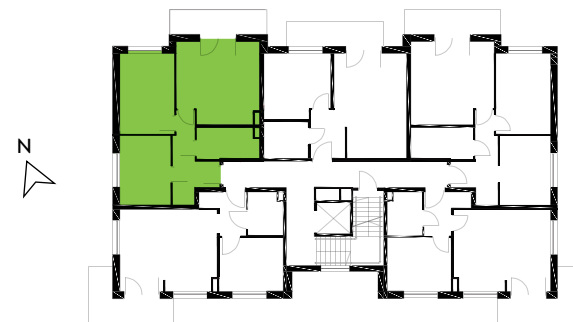

87-100 Toruń
ul. Kręta 107-107C

Zielone Horyzonty

MIESZKANIE

12/B1

KONDYGNACJA

2. PIĘTRO

Powierzchnia mieszkalna
Powierzchnia tarasu

53,19m²
6,92m²

①	Hol	7,52m ²
②	Sypialnia	9,91m ²
③	Sypialnia	12,37m ²
④	Pokój dzienny z aneksem kuchennym	18,19m ²
⑤	Łazienka	5,20m ²

Developer ENTORIS Sp. z o.o Sp. k
www.zielonehoryzonty.com.pl
tel. 605 388 402