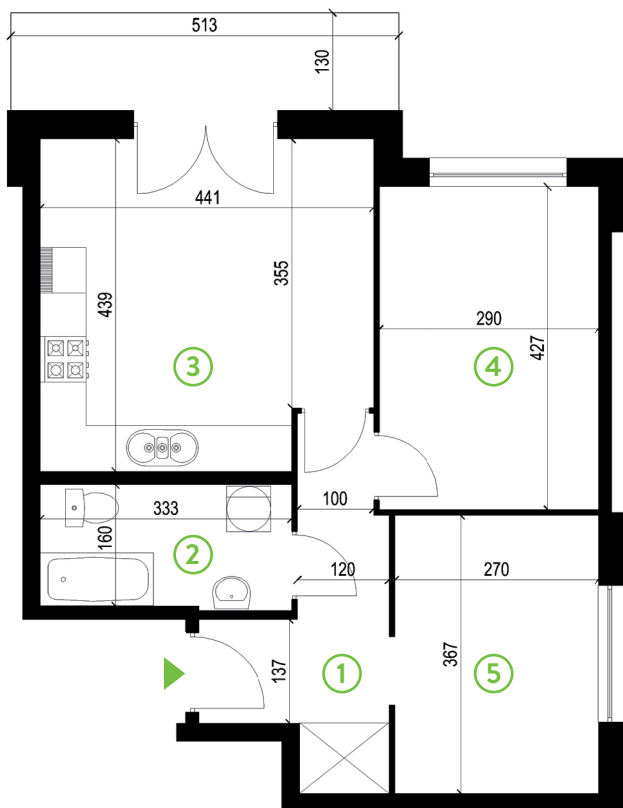

# Zielone Horyzonty

**MIESZKANIE**

**14/B1**

KONDYGNACJA

2. PIĘTRO

**Powierzchnia mieszkalna**  
Powierzchnia tarasu

**52,91m<sup>2</sup>**  
6,92m<sup>2</sup>

①	Hol	7,52m <sup>2</sup>
②	Łazienka	5,11m <sup>2</sup>
③	Pokój dzienny z aneksem kuchennym	18,20m <sup>2</sup>
④	Sypialnia	12,17m <sup>2</sup>
⑤	Sypialnia	9,91m <sup>2</sup>