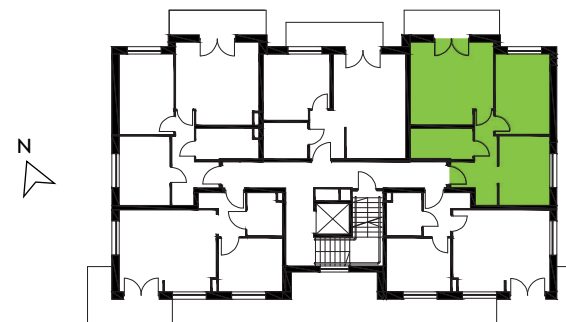

# Zielone Horyzonty

**MIESZKANIE**

**14/B1**

KONDYGNACJA

2. PIĘTRO

**Powierzchnia mieszkalna**  
Powierzchnia tarasu

**52,91m<sup>2</sup>**  
6,92m<sup>2</sup>

①	Hol	7,52m <sup>2</sup>
②	Łazienka	5,11m <sup>2</sup>
③	Pokój dzienny z aneksem kuchennym	18,20m <sup>2</sup>
④	Sypialnia	12,17m <sup>2</sup>
⑤	Sypialnia	9,91m <sup>2</sup>