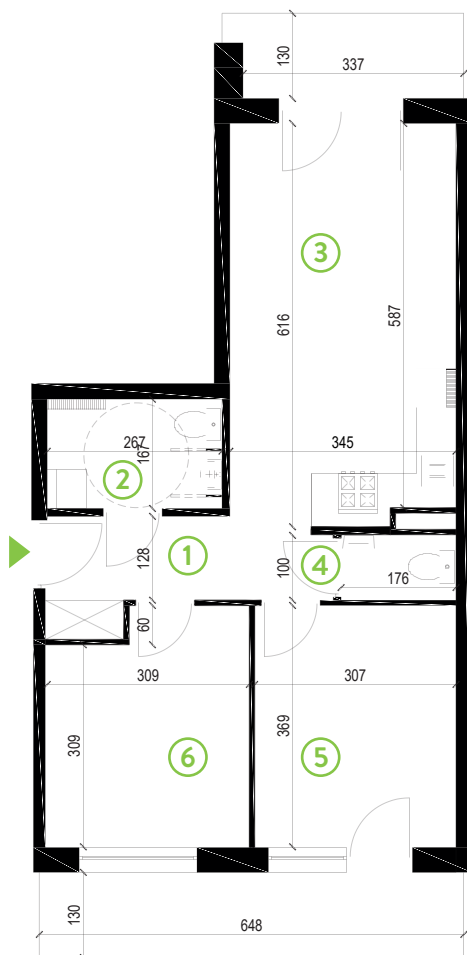

# Zielone Horyzonty

**MIESZKANIE**

**4/B5**

KONDYGNACJA

PARTER

**Powierzchnia mieszkalna**  
Powierzchnia tarasu

**55,38m<sup>2</sup>**  
13,49m<sup>2</sup>  
(4,75m<sup>2</sup> + 8,74m<sup>2</sup>)

①	Hol	5,94m <sup>2</sup>
②	Łazienka 	4,66m <sup>2</sup>
③	Pokój dzienny z aneksem kuchennym	20,95m <sup>2</sup>
④	WC	1,73m <sup>2</sup>
⑤	Sypialnia	11,36m <sup>2</sup>
⑥	Sypialnia	10,74m <sup>2</sup>