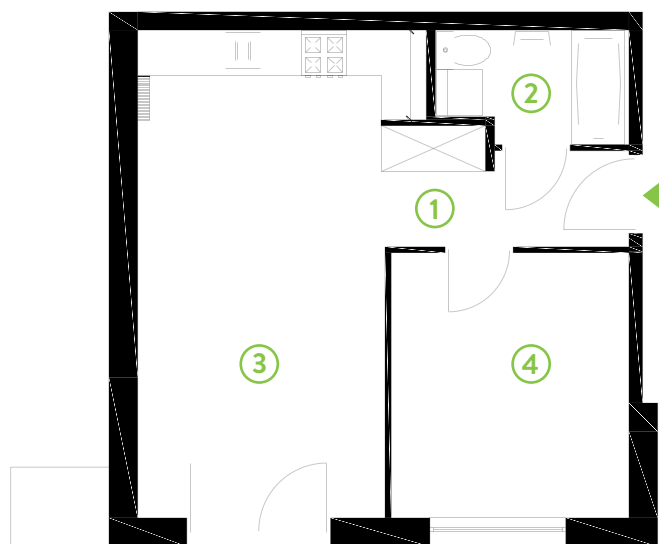

# Zielone Horyzonty

**MIESZKANIE**

**5/B5**

KONDYGNACJA

1. PIĘTRO

**Powierzchnia mieszkalna**  
Powierzchnia tarasu

**40,85m<sup>2</sup>**  
7,55m<sup>2</sup>

①	Hol	4,53m <sup>2</sup>
②	Sypialnia	11,02m <sup>2</sup>
③	Pokój dzienny z aneksem kuchennym	21,71m <sup>2</sup>
④	Łazienka	3,59m <sup>2</sup>