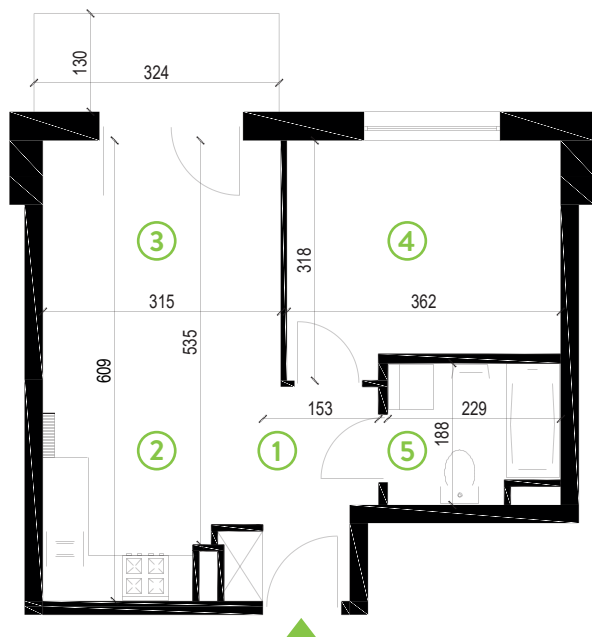

# Zielone Horyzonty

**MIESZKANIE**

**7/B5**

KONDYGNACJA

1. PIĘTRO

**Powierzchnia mieszkalna**  
Powierzchnia tarasu

**36,72m<sup>2</sup>**  
4,37m<sup>2</sup>

①	Hol	4,36m <sup>2</sup>
②	Pokój dzienny z aneksem kuchennym	17,67m <sup>2</sup>
③	Sypialnia	10,65m <sup>2</sup>
④	Łazienka	4,04m <sup>2</sup>