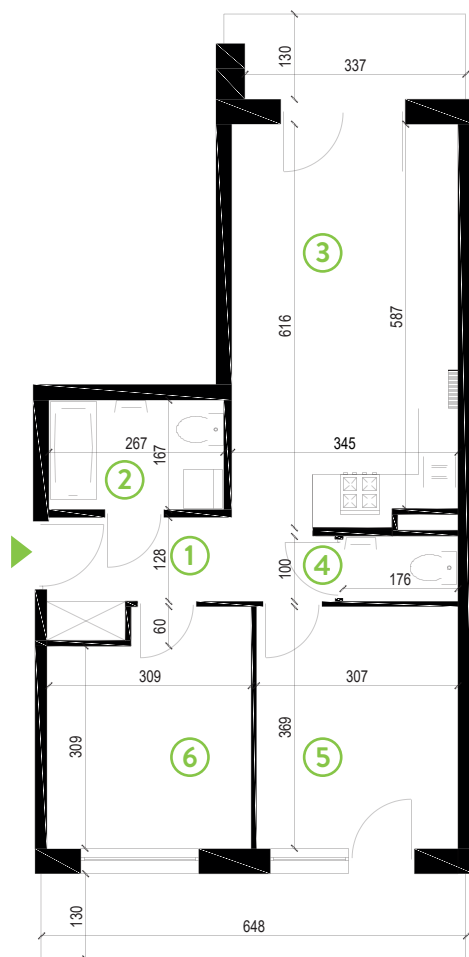

# Zielone Horyzonty

**MIESZKANIE**

**8/B5**

KONDYGNACJA

1. PIĘTRO

**Powierzchnia mieszkalna**  
Powierzchnia tarasu

**55,38m<sup>2</sup>**  
13,49m<sup>2</sup>  
(4,75m<sup>2</sup> + 8,74m<sup>2</sup>)

①	Hol	5,94m <sup>2</sup>
②	Łazienka	4,66m <sup>2</sup>
③	Pokój dzienny z aneksem kuchennym	20,95m <sup>2</sup>
④	WC	1,73m <sup>2</sup>
⑤	Sypialnia	11,36m <sup>2</sup>
⑥	Sypialnia	10,74m <sup>2</sup>