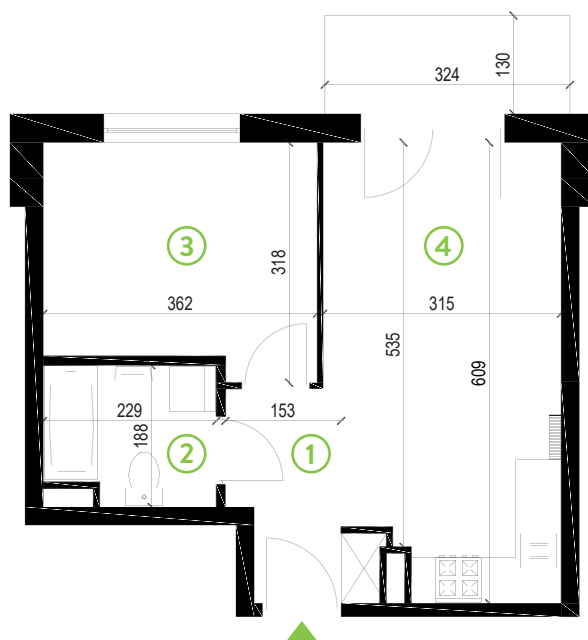

87-100 Toruń
ul. Kręta 107-107C

Zielone Horyzonty

MIESZKANIE

22/B5

KONDYGNACJA

1. PIĘTRO

Powierzchnia mieszkalna
Powierzchnia tarasu

36,72m²
4,37m²

①	Hol	4,36m ²
②	Łazienka	4,04m ²
③	Sypialnia	10,65m ²
④	Pokój dzienny z aneksem kuchennym	17,67m ²

Developer ENTORIS Sp. z o.o Sp. k
www.zielonehoryzonty.com.pl
tel. 605 388 402