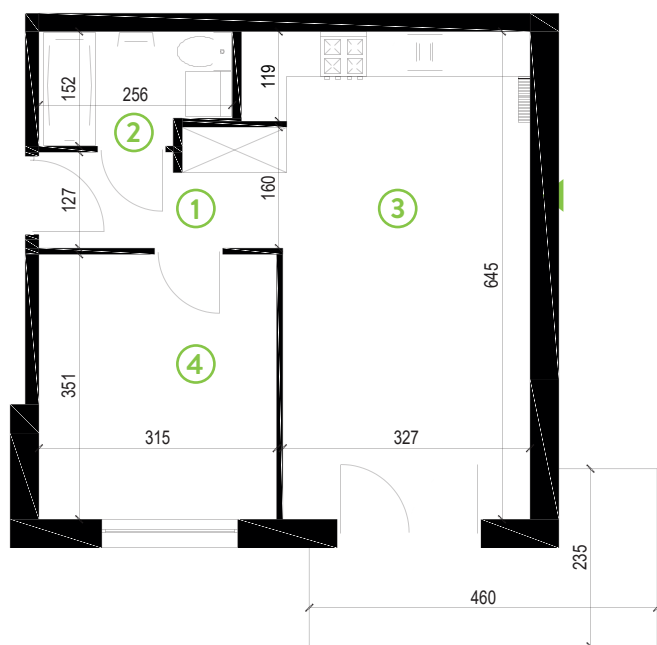

87-100 Toruń
ul. Kręta 107-107C

Zielone Horyzonty

MIESZKANIE

24/B5

KONDYGNACJA

1. PIĘTRO

Powierzchnia mieszkalna
Powierzchnia tarasu

40,85m²
7,55m²

①	Hol	4,53m ²
②	Łazienka	3,59m ²
③	Pokój dzienny z aneksem kuchennym	21,71m ²
④	Sypialnia	11,02m ²

Developer ENTORIS Sp. z o.o Sp. k
www.zielonehoryzonty.com.pl
tel. 605 388 402