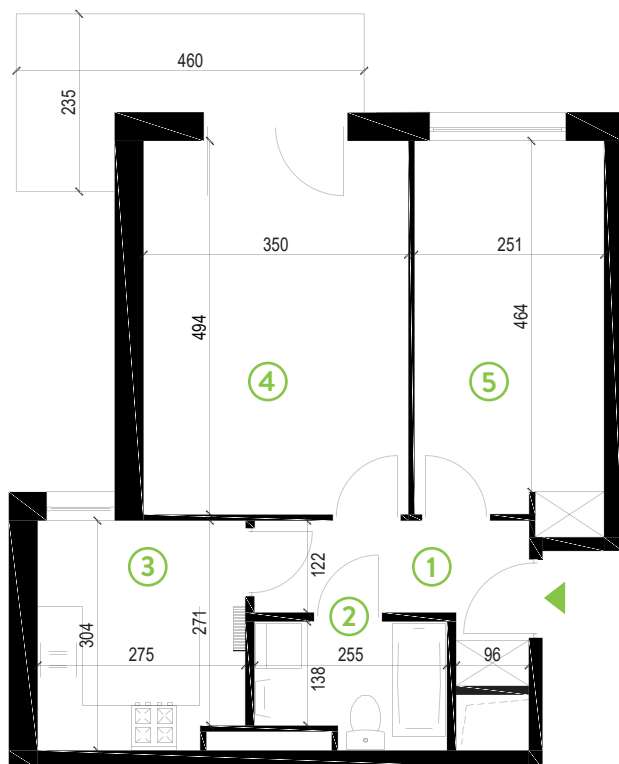

# Zielone Horyzonty

**MIESZKANIE**

**10/B5**

KONDYGNACJA

2. PIĘTRO

**Powierzchnia mieszkalna**  
Powierzchnia tarasu

**47,30m<sup>2</sup>**  
7,55m<sup>2</sup>

①	Hol	5,34m <sup>2</sup>
②	Łazienka	3,96m <sup>2</sup>
③	Kuchnia	8,16m <sup>2</sup>
④	Sypialnia	17,29m <sup>2</sup>
⑤	Sypialnia	12,55m <sup>2</sup>