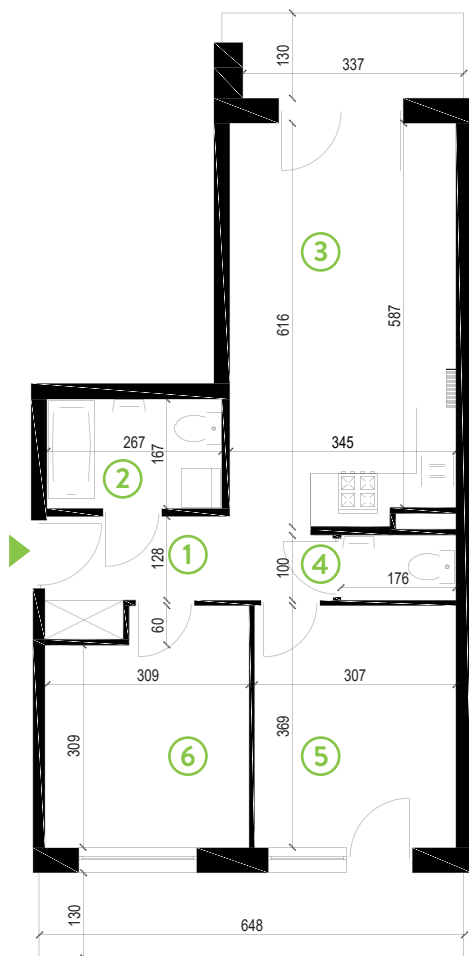

87-100 Toruń
ul. Kręta 107-107C

Zielone Horyzonty

MIESZKANIE

12/B5

KONDYGNACJA

2. PIĘTRO

Powierzchnia mieszkalna
Powierzchnia tarasu

55,38m²
13,49m²
(4,75m² + 8,74m²)

①	Hol	5,94m ²
②	Łazienka	4,66m ²
③	Pokój dzienny z aneksem kuchennym	20,95m ²
④	WC	1,73m ²
⑤	Sypialnia	11,36m ²
⑥	Sypialnia	10,74m ²

Developer ENTORIS Sp. z o.o Sp. k
www.zielonehoryzonty.com.pl
tel. 605 388 402