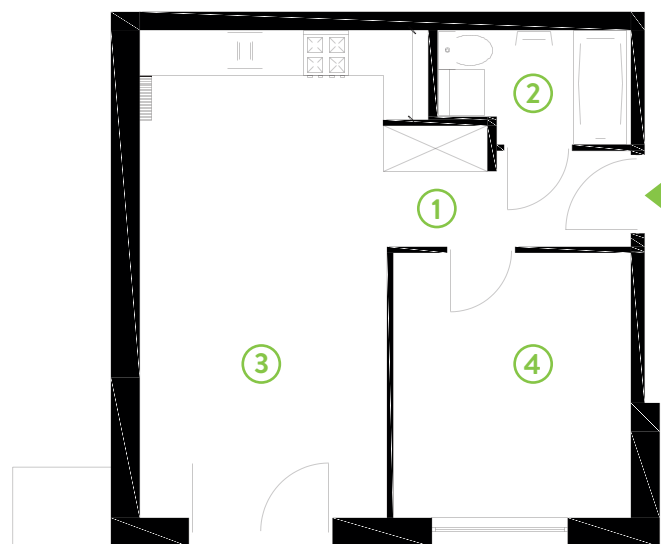

87-100 Toruń
ul. Kręta 107-107C

Zielone Horyzonty

MIESZKANIE

13/B5

KONDYGNACJA

3. PIĘTRO

Powierzchnia mieszkalna
Powierzchnia tarasu

40,85m²
7,55m²

①	Hol	4,53m ²
②	Sypialnia	11,02m ²
③	Pokój dzienny z aneksem kuchennym	21,71m ²
④	Łazienka	3,59m ²

Deweloper ENTORIS Sp. z o.o Sp. k
www.zielonehoryzonty.com.pl
tel. 605 388 402