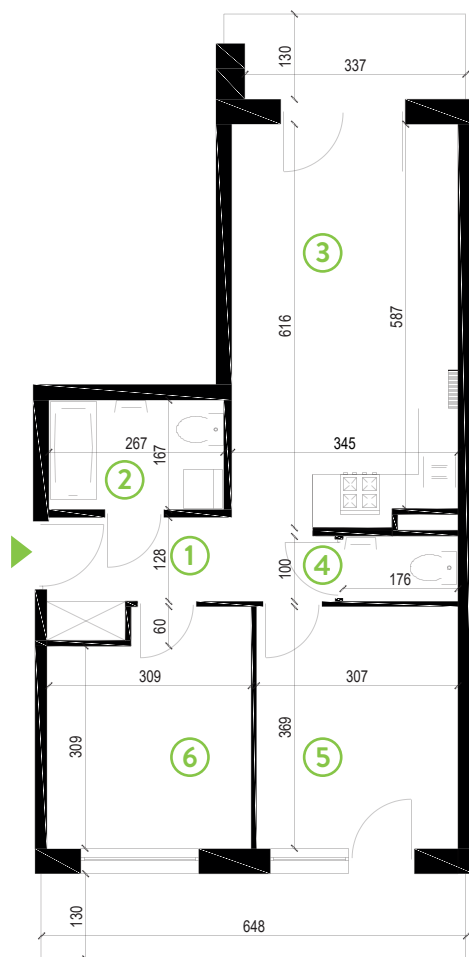

87-100 Toruń
ul. Kręta 107-107C

Zielone Horyzonty

MIESZKANIE

16/B5

KONDYGNACJA

3. PIĘTRO

Powierzchnia mieszkalna
Powierzchnia tarasu

55,38m²
13,49m²
(4,75m² + 8,74m²)

①	Hol	5,94m ²
②	Łazienka	4,66m ²
③	Pokój dzienny z aneksem kuchennym	20,95m ²
④	WC	1,73m ²
⑤	Sypialnia	11,36m ²
⑥	Sypialnia	10,74m ²

Developer ENTORIS Sp. z o.o Sp. k
www.zielonehoryzonty.com.pl
tel. 605 388 402