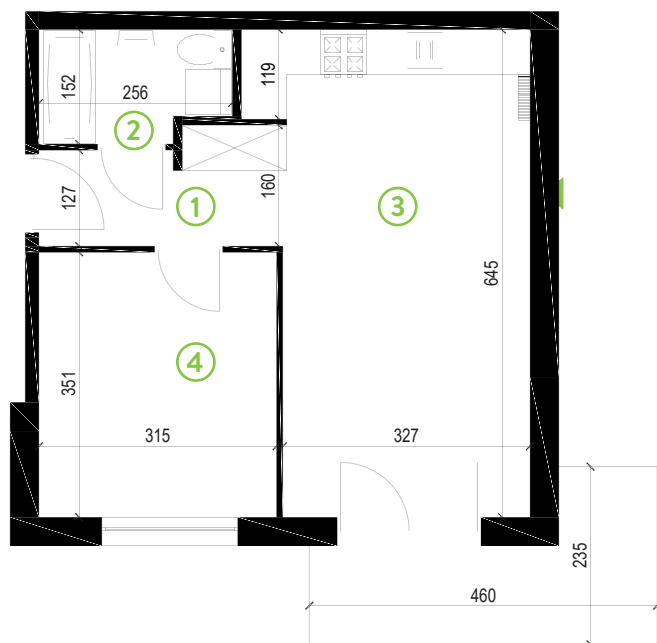

# Zielone Horyzonty

**MIESZKANIE**

**32/B5**

KONDYGNACJA

3. PIĘTRO

**Powierzchnia mieszkalna**  
Powierzchnia tarasu

**40,85m<sup>2</sup>**  
7,55m<sup>2</sup>

①	Hol	4,53m <sup>2</sup>
②	Łazienka	3,59m <sup>2</sup>
③	Pokój dzienny z aneksem kuchennym	21,71m <sup>2</sup>
④	Sypialnia	11,02m <sup>2</sup>