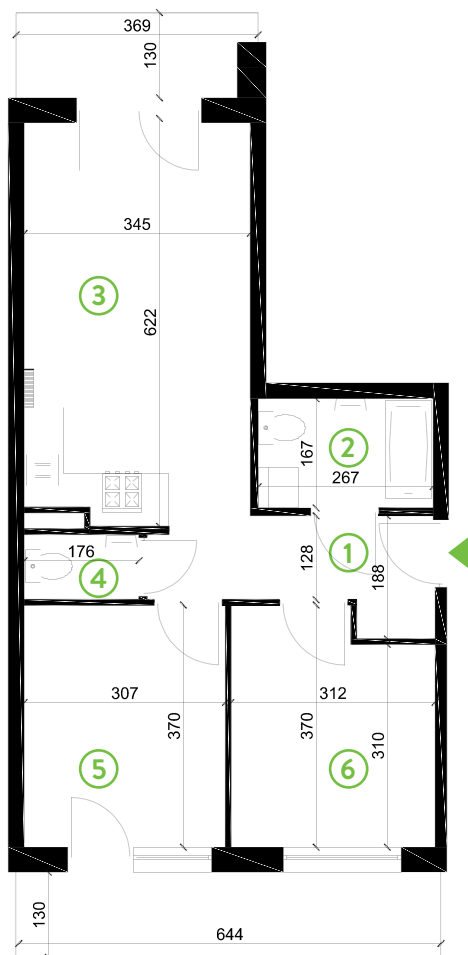

87-100 Toruń
ul. Kręta 107-107C

Zielone Horyzonty

MIESZKANIE

17/B4

KONDYGNACJA

PARTER

Powierzchnia mieszkalna 55,38m²
Powierzchnia tarasów 13,49m²
(4,75m² + 8,74m²)
Powierzchnia ogródków 35,00m²+21,00m²

①	Hol	6,26m ²
②	Łazienka	4,45m ²
③	Pokój dzienny z aneksem kuchennym	20,84m ²
④	WC	1,73m ²
⑤	Sypialnia	11,36m ²
⑥	Sypialnia	10,74m ²