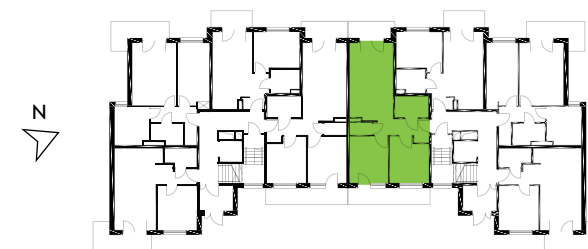

87-100 Toruń
ul. Kręta 107-107C

Zielone Horyzonty

MIESZKANIE

17/B4

KONDYGNACJA

PARTER

Powierzchnia mieszkalna 55,38m²
Powierzchnia tarasów 13,49m²
(4,75m² + 8,74m²)
Powierzchnia ogródków 35,00m²+21,00m²

①	Hol	6,26m ²
②	Łazienka	4,45m ²
③	Pokój dzienny z aneksem kuchennym	20,84m ²
④	WC	1,73m ²
⑤	Sypialnia	11,36m ²
⑥	Sypialnia	10,74m ²