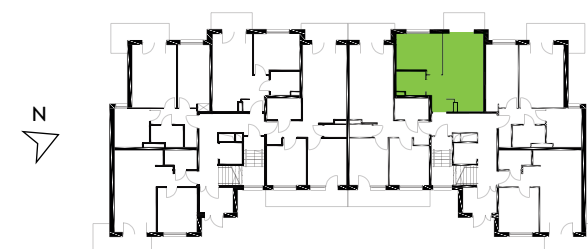

# Zielone Horyzonty

**MIESZKANIE**

**18/B4**

KONDYGNACJA

PARTER

<b>Powierzchnia mieszkalna</b>	<b>36,72m<sup>2</sup></b>
Powierzchnia tarasu	4,37m <sup>2</sup>
Powierzchnia ogródka	<b>28,00m<sup>2</sup></b>

① Hol	4,36m <sup>2</sup>
② Łazienka	4,04m <sup>2</sup>
③ Sypialnia	10,65m <sup>2</sup>
④ Pokój dzienny z aneksem kuchennym	17,67m <sup>2</sup>

Deweloper ENTORIS Sp. z o.o Sp. k  
[www.zielonehoryzonty.com.pl](http://www.zielonehoryzonty.com.pl)  
tel. 605 388 402