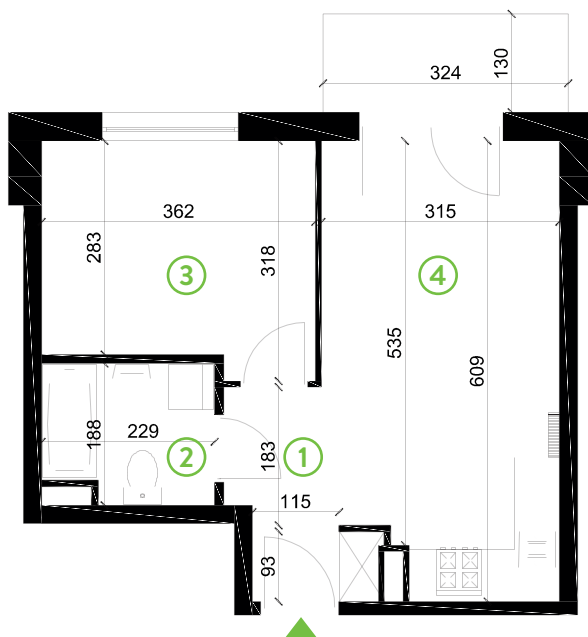

# Zielone Horyzonty

**MIESZKANIE**

**18/B4**

KONDYGNACJA

PARTER

<b>Powierzchnia mieszkalna</b>	<b>36,72m<sup>2</sup></b>
Powierzchnia tarasu	4,37m <sup>2</sup>
Powierzchnia ogródka	<b>28,00m<sup>2</sup></b>

① Hol	4,36m <sup>2</sup>
② Łazienka	4,04m <sup>2</sup>
③ Sypialnia	10,65m <sup>2</sup>
④ Pokój dzienny z aneksem kuchennym	17,67m <sup>2</sup>

Deweloper ENTORIS Sp. z o.o Sp. k  
[www.zielonehoryzonty.com.pl](http://www.zielonehoryzonty.com.pl)  
tel. 605 388 402