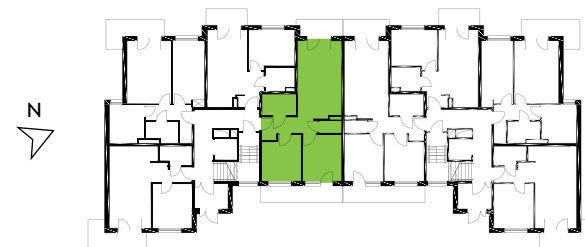

# Zielone Horyzonty

**MIESZKANIE**

**8/B4**

KONDYGNACJA

1. PIĘTRO

**Powierzchnia mieszkalna**  
Powierzchnia tarasów

**55,38m<sup>2</sup>**  
13,49m<sup>2</sup>  
(4,75m<sup>2</sup> + 8,74m<sup>2</sup>)

①	Hol	6,26m <sup>2</sup>
②	Łazienka	4,45m <sup>2</sup>
③	Pokój dzienny z aneksem kuchennym	20,84m <sup>2</sup>
④	WC	1,73m <sup>2</sup>
⑤	Sypialnia	11,36m <sup>2</sup>
⑥	Sypialnia	10,74m <sup>2</sup>