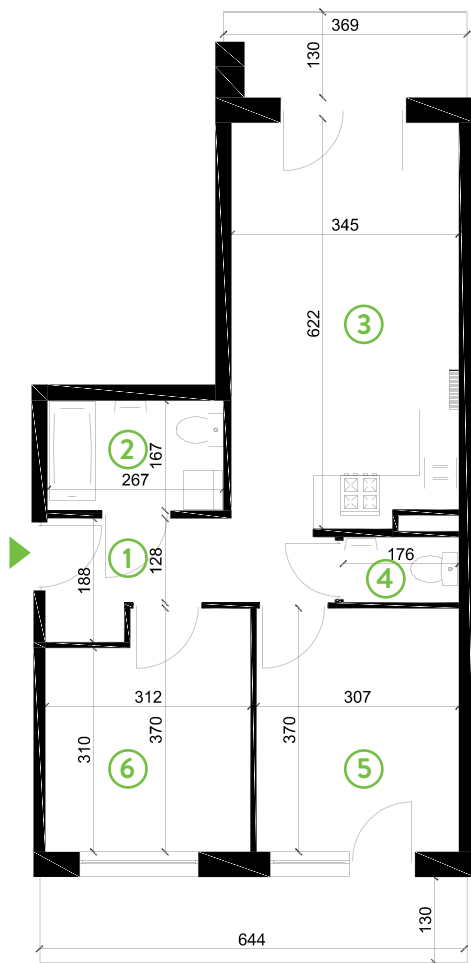

# Zielone Horyzonty

**MIESZKANIE**

**8/B4**

KONDYGNACJA

1. PIĘTRO

**Powierzchnia mieszkalna**  
Powierzchnia tarasów

**55,38m<sup>2</sup>**  
13,49m<sup>2</sup>  
(4,75m<sup>2</sup> + 8,74m<sup>2</sup>)

①	Hol	6,26m <sup>2</sup>
②	Łazienka	4,45m <sup>2</sup>
③	Pokój dzienny z aneksem kuchennym	20,84m <sup>2</sup>
④	WC	1,73m <sup>2</sup>
⑤	Sypialnia	11,36m <sup>2</sup>
⑥	Sypialnia	10,74m <sup>2</sup>