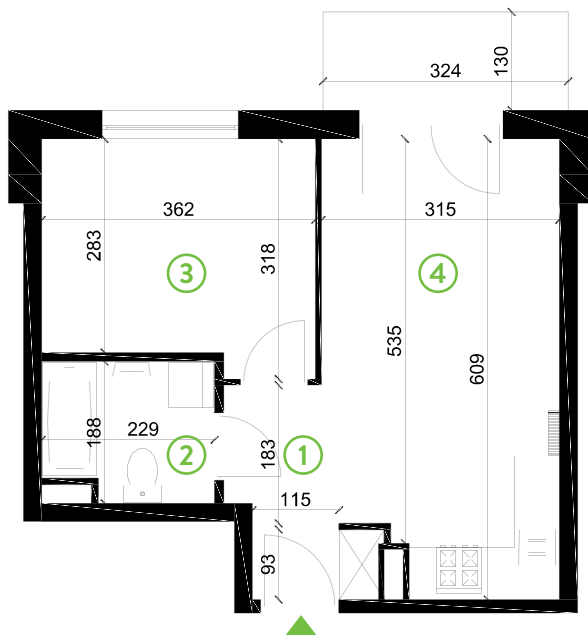

87-100 Toruń
ul. Kręta 107-107C

Zielone Horyzonty

MIESZKANIE

22/B4

KONDYGNACJA

1. PIĘTRO

Powierzchnia mieszkalna
Powierzchnia tarasu

36,72m²
4,37m²

①	Hol	4,36m ²
②	Łazienka	4,04m ²
③	Sypialnia	10,65m ²
④	Pokój dzienny z aneksem kuchennym	17,67m ²

Developer ENTORIS Sp. z o.o Sp. k
www.zielonehoryzonty.com.pl
tel. 605 388 402