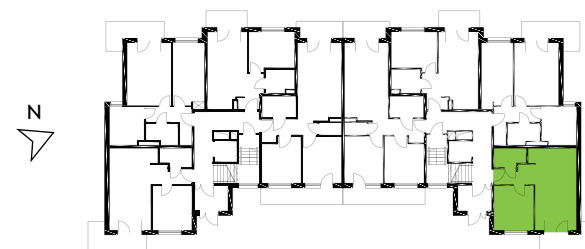

87-100 Toruń
ul. Kręta 107-107C

Zielone Horyzonty

MIESZKANIE

24/B4

KONDYGNACJA

1. PIĘTRO

Powierzchnia mieszkalna
Powierzchnia tarasu

40,85m²
7,55m²

①	Hol	4,53m ²
②	Łazienka	3,59m ²
③	Pokój dzienny z aneksem kuchennym	21,71m ²
④	Sypialnia	11,02m ²

Deweloper ENTORIS Sp. z o.o Sp. k
www.zielonehoryzonty.com.pl
tel. 605 388 402