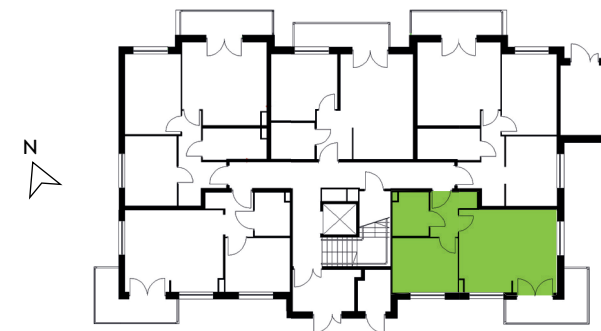

87-100 Toruń
ul. Kręta 107-107C

Zielone Horyzonty

MIESZKANIE

20/B1

KONDYGNACJA

3. PIĘTRO

Powierzchnia mieszkalna
Powierzchnia tarasu

40,05m²
7,85m²

①	Hol	4,23m ²
②	Pokój dzienny z aneksem kuchennym	22,03m ²
③	Sypialnia	9,67m ²
④	Łazienka	4,12m ²

Developer ENTORIS Sp. z o.o Sp. k
www.zielonehoryzonty.com.pl
tel. 605 388 402