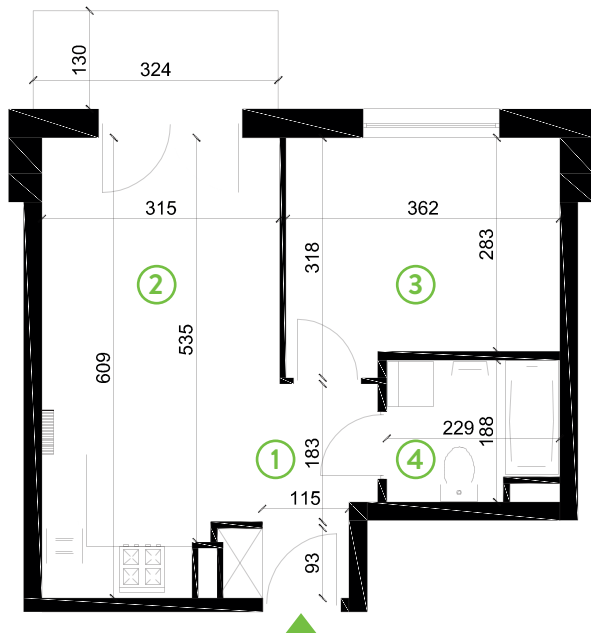

# Zielone Horyzonty

**MIESZKANIE**

**11/B4**

KONDYGNACJA

2. PIĘTRO

**Powierzchnia mieszkalna**  
Powierzchnia tarasu

**36,72m<sup>2</sup>**  
4,37m<sup>2</sup>

①	Hol	4,36m <sup>2</sup>
②	Pokój dzienny z aneksem kuchennym	17,67m <sup>2</sup>
③	Sypialnia	10,65m <sup>2</sup>
④	Łazienka	4,04m <sup>2</sup>