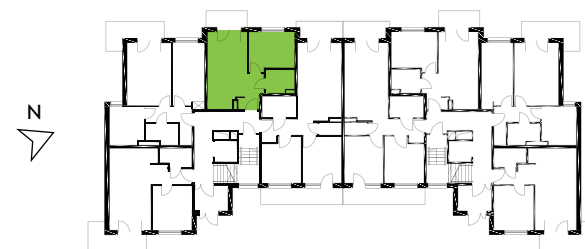

# Zielone Horyzonty

**MIESZKANIE**

**11/B4**

KONDYGNACJA

2. PIĘTRO

**Powierzchnia mieszkalna**  
Powierzchnia tarasu

**36,72m<sup>2</sup>**  
4,37m<sup>2</sup>

①	Hol	4,36m <sup>2</sup>
②	Pokój dzienny z aneksem kuchennym	17,67m <sup>2</sup>
③	Sypialnia	10,65m <sup>2</sup>
④	Łazienka	4,04m <sup>2</sup>