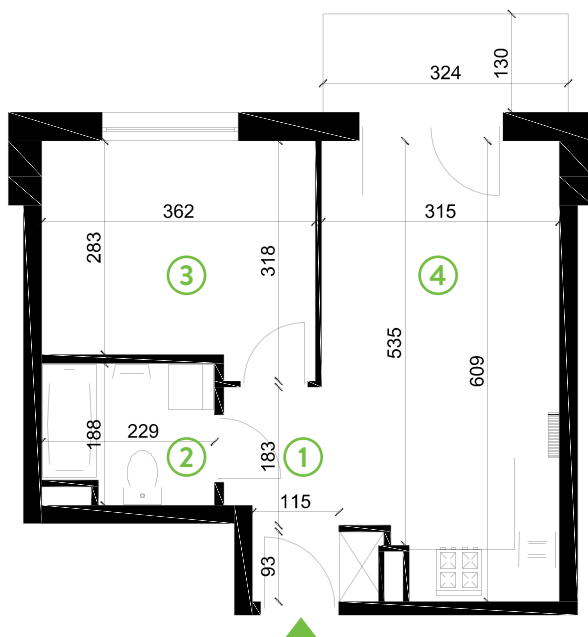

# Zielone Horyzonty

**MIESZKANIE**

**26/B4**

KONDYGNACJA

2. PIĘTRO

**Powierzchnia mieszkalna**  
Powierzchnia tarasu

**36,72m<sup>2</sup>**  
4,37m<sup>2</sup>

①	Hol	4,36m <sup>2</sup>
②	Łazienka	4,04m <sup>2</sup>
③	Sypialnia	10,65m <sup>2</sup>
④	Pokój dzienny z aneksem kuchennym	17,67m <sup>2</sup>