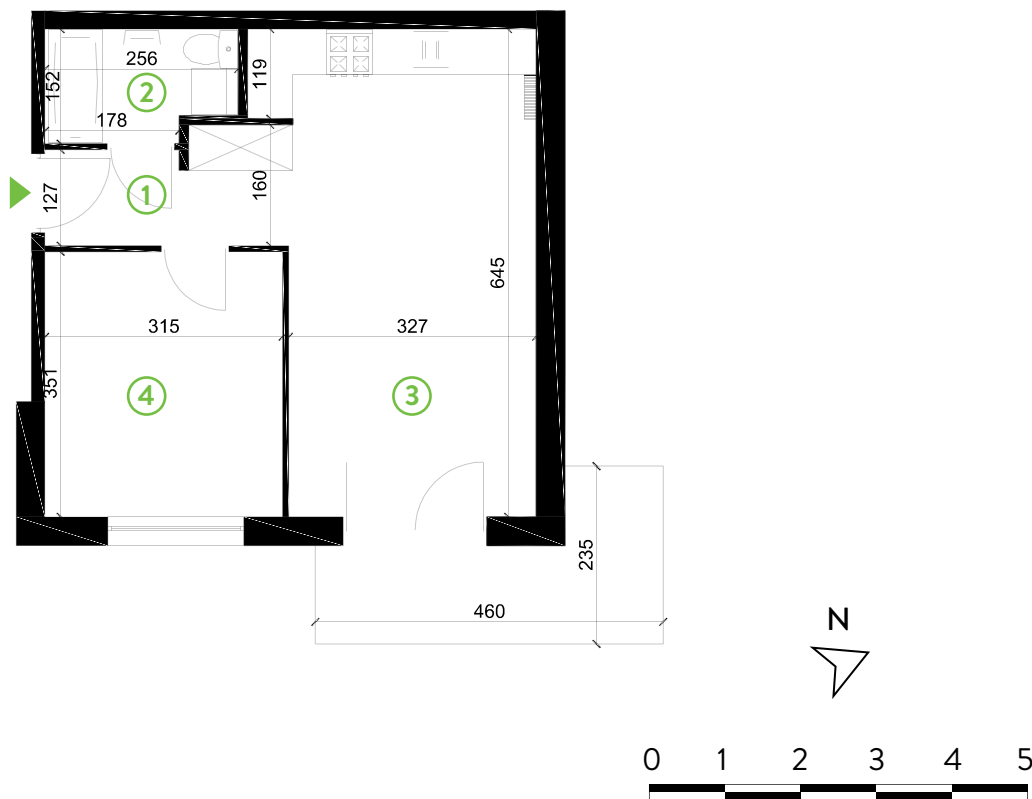

87-100 Toruń
ul. Kręta 107-107C

Zielone Horyzonty

MIESZKANIE

28/B4

KONDYGNACJA

2. PIĘTRO

Powierzchnia mieszkalna
Powierzchnia tarasu

40,85m²
7,55m²

①	Hol	4,53m ²
②	Łazienka	3,59m ²
③	Pokój dzienny z aneksem kuchennym	21,71m ²
④	Sypialnia	11,02m ²

Developer ENTORIS Sp. z o.o Sp. k
www.zielonehoryzonty.com.pl
tel. 605 388 402