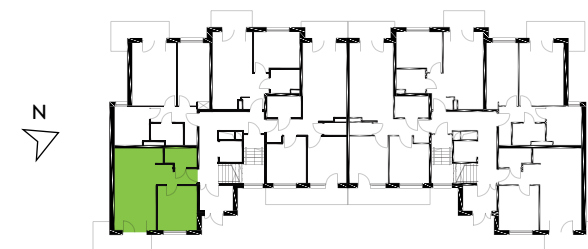

87-100 Toruń
ul. Kręta 107-107C

Zielone Horyzonty

MIESZKANIE

13/B4

KONDYGNACJA

3. PIĘTRO

Powierzchnia mieszkalna
Powierzchnia tarasu

40,85m²
7,55m²

| | | |
|---|-----------------------------------|---------------------|
| ① | Hol | 4,53m ² |
| ② | Sypialnia | 11,02m ² |
| ③ | Pokój dzienny z aneksem kuchennym | 21,71m ² |
| ④ | Łazienka | 3,59m ² |