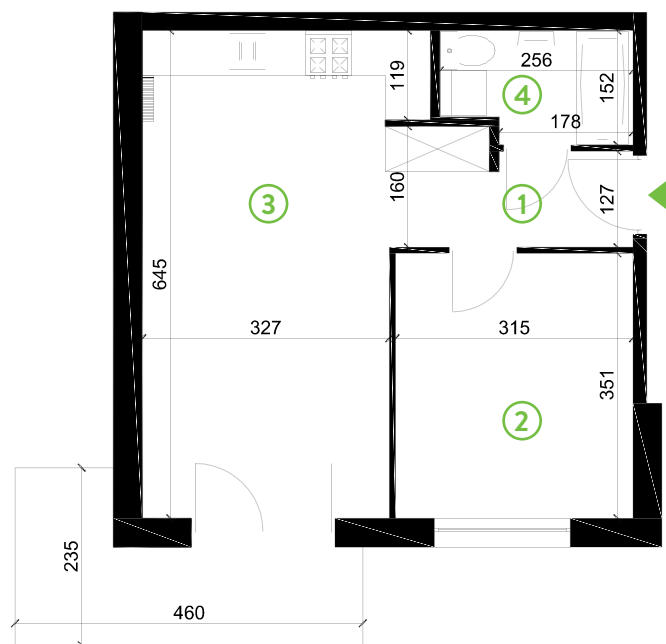

87-100 Toruń
ul. Kręta 107-107C

Zielone Horyzonty

MIESZKANIE

13/B4

KONDYGNACJA

3. PIĘTRO

Powierzchnia mieszkalna
Powierzchnia tarasu

40,85m²
7,55m²

| | | |
|---|-----------------------------------|---------------------|
| ① | Hol | 4,53m ² |
| ② | Sypialnia | 11,02m ² |
| ③ | Pokój dzienny z aneksem kuchennym | 21,71m ² |
| ④ | Łazienka | 3,59m ² |